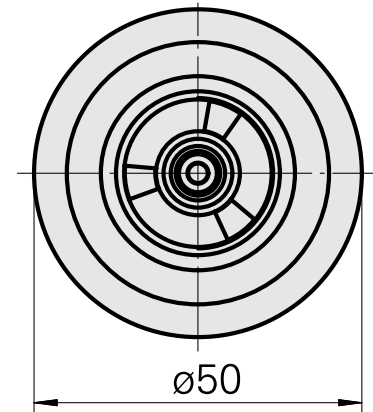

## WFB 32-20 ER16, com porca de aperto interna

### Características técnicas

PF Categoria de acessórios	WFB 32-20
Recepção	ER16
Inserções de troca rápida	pinça de montagem

min. 16 - max. 18,6

---