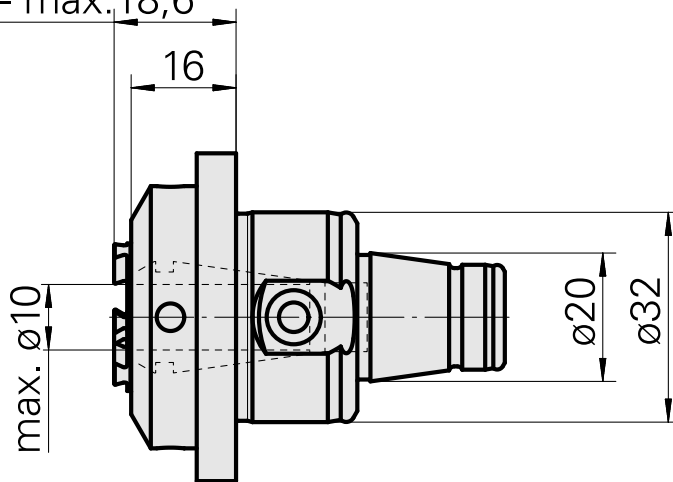

## WFB 32-20 ER16, com porca de aperto interna

### Características técnicas

PF Categoria de acessórios	WFB 32-20
Recepção	ER16
Inserções de troca rápida	pinça de montagem

min. 16 - max. 18,6

---