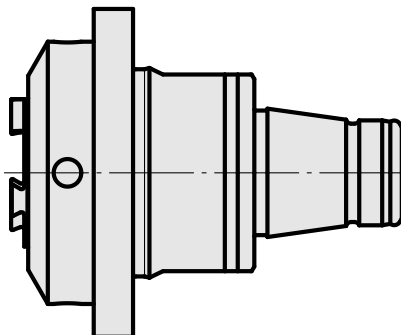

## WFB 32-20 ER16, com porca de aperto interna

### Características técnicas

PF Categoria de acessórios	WFB 32-20
Recepção	ER16
Inserções de troca rápida	pinça de montagem

min. 16 - max. 18,6

---