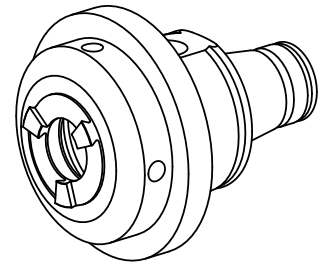

## WFB 32-20 ER16, com porca de aperto interna

### Características técnicas

PF Categoria de acessórios	WFB 32-20
Recepção	ER16
Inserções de troca rápida	pinça de montagem

min. 16 - max. 18,6

---