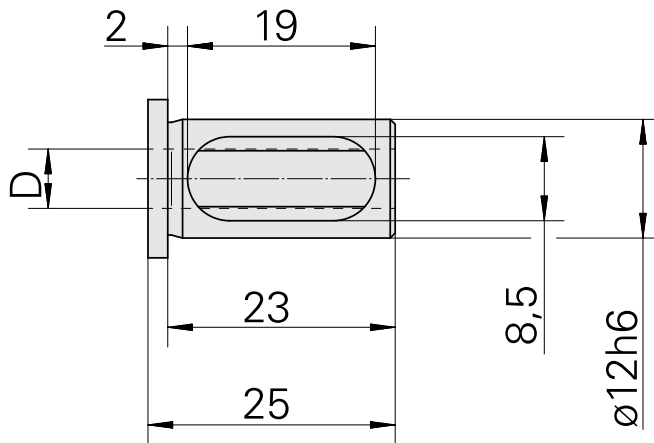

Bussola attacco con manicotto D12/ 5mm

Caratteristiche tecniche

Categoria acces. portautensile	Bussola attacco con manicotto
Attacco	D12
Attacco per utensile	5mm

Documenti

Non sono disponibili download per questo prodotto