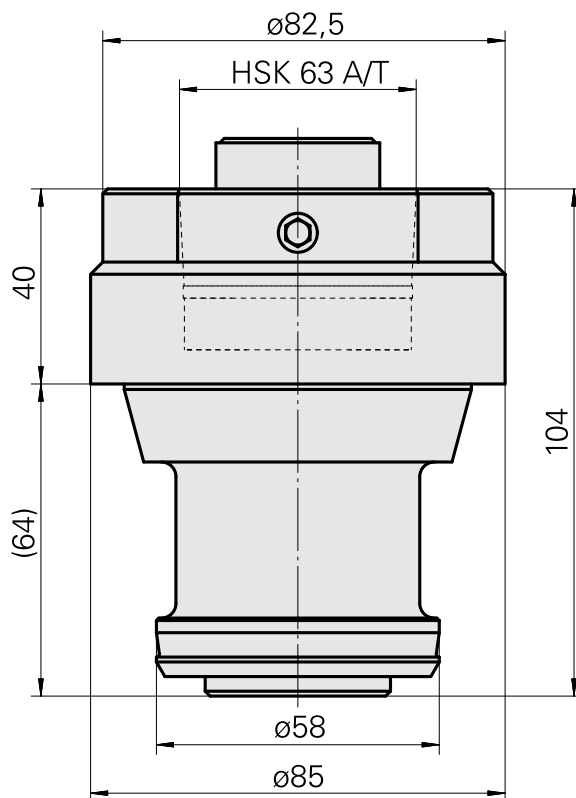

Aufnahme HSK63

Technische Daten

WZH Zubehörcategorie

Adapter für Voreinstellklotz

Werkzeugaufnahme

HSK 63

Dokumente

Für dieses Produkt sind keine Downloads vorhanden