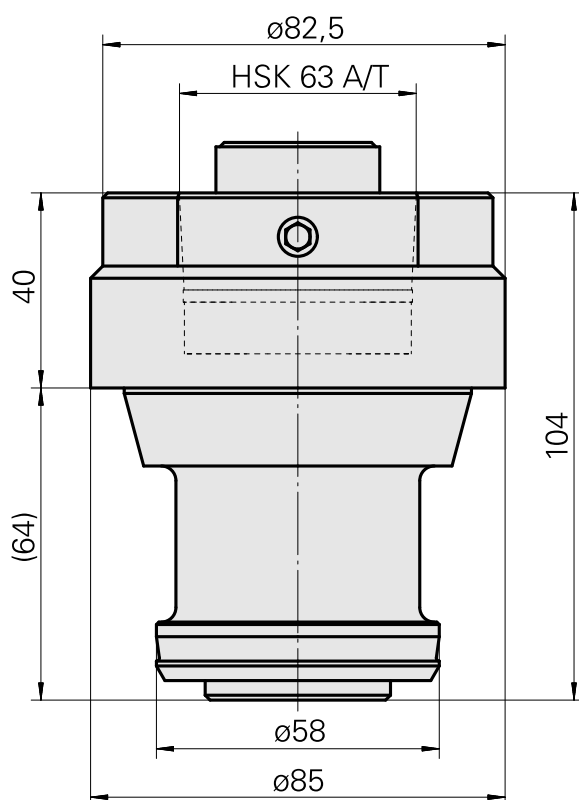

Attacco utensile

Caratteristiche tecniche

Categoria acces. portautensile

Adattat. blocco preregolazione

Attacco per utensile

HSK 63

Documenti

Non sono disponibili download per questo prodotto