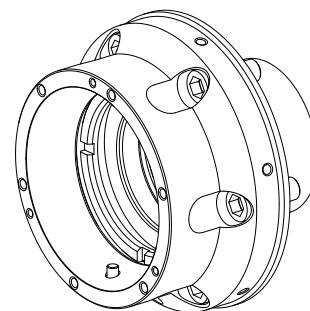

Mandril de aperto

Caratteristiche tecniche

Produtos INDEX TRAUB	C200 • R200
Passagem do fuso	90mm
Lado de usinagem	Fuso principal • Contra fuso
Fabricante ext.caract.produto	Modular
Lin. prod. de outr. fabricant.	Mandril SPANNTOP nova
Dimensão disp. fixação	SK100
Lin. prod. de outr. fabricant.	Hainbuch