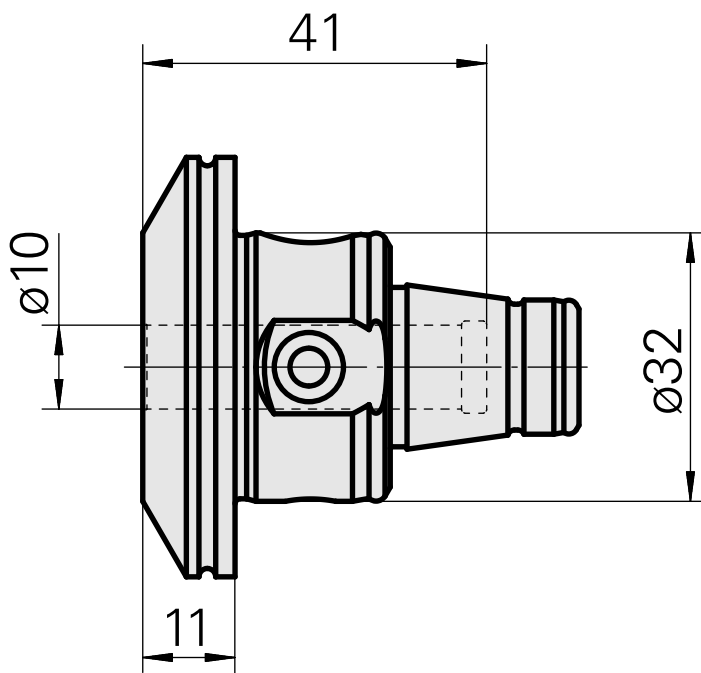

## WFB 32-20 D10

### Technische Daten

WZH Zubehörkategorie	WFB 32-20
Aufnahme	D10
Schnellwechseleinsätze	Weldon-Aufnahme