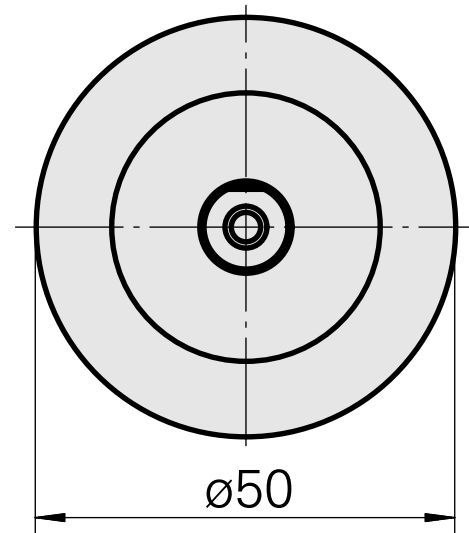

## WFB 32-20 D10

### Technische Daten

WZH Zubehörkategorie	WFB 32-20
Aufnahme	D10
Schnellwechseleinsätze	Weldon-Aufnahme