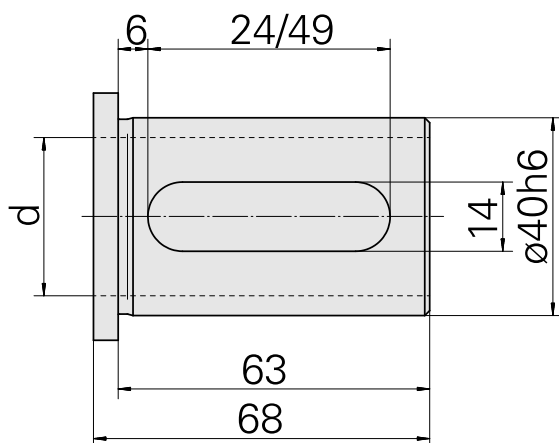

Bussola attacco con manicotto D40/ 14mm

Caratteristiche tecniche

Categoria acces. portautensile	Bussola attacco con manicotto
Attacco	D40
Attacco per utensile	14mm

Documenti

Non sono disponibili download per questo prodotto