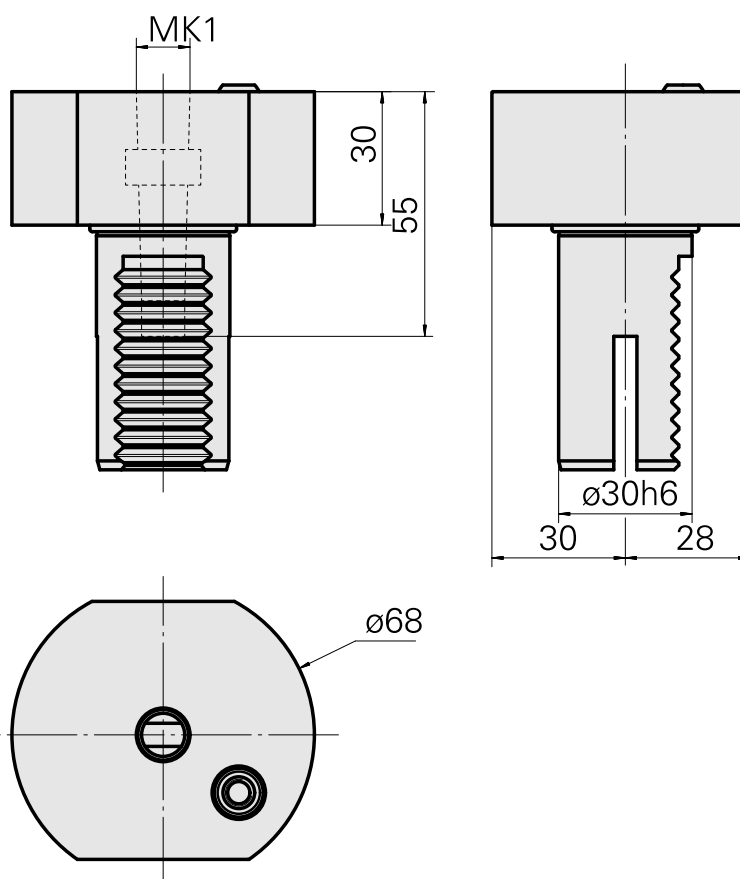

## Portapunte VDI 30 MK1

### Caratteristiche tecniche

<b>Gambo VDI</b>	VDI 30
<b>Azionamento</b>	non azionato
<b>Fissaggio VDI</b>	nessuno
<b>Raffreddamento</b>	esterno
<b>Pressione</b>	20 bar
<b>Attacco</b>	MK1
<b>ruotabile di 180°</b>	no
<b>Data carrier</b>	controllare foro dell'attacco
<b>X [mm]</b>	30
<b>Y [mm]</b>	-
<b>Z [mm]</b>	-
<b>Prodotti INDEX TRAUB</b>	IT600 • V100 • V200 • V160C • V160G • V300 • TNA300

### Altri accessori

[Ugello Palla 14D/M6](#)

Id prodotto : 10358770

Id prodotto precedente : 474550.0121

---