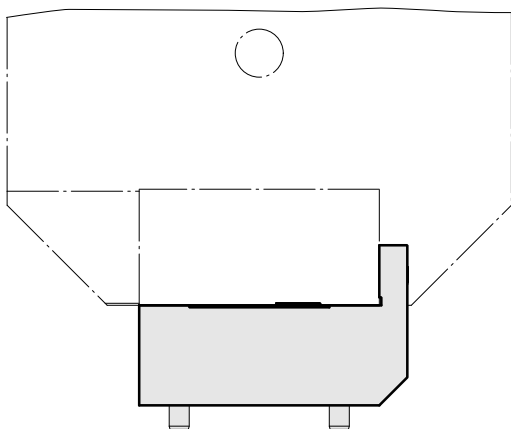

## Adapterplatte, 90° gedreht

### Technische Daten

WZH Zubehörkategorie

Platte Hinterbohren. MS16