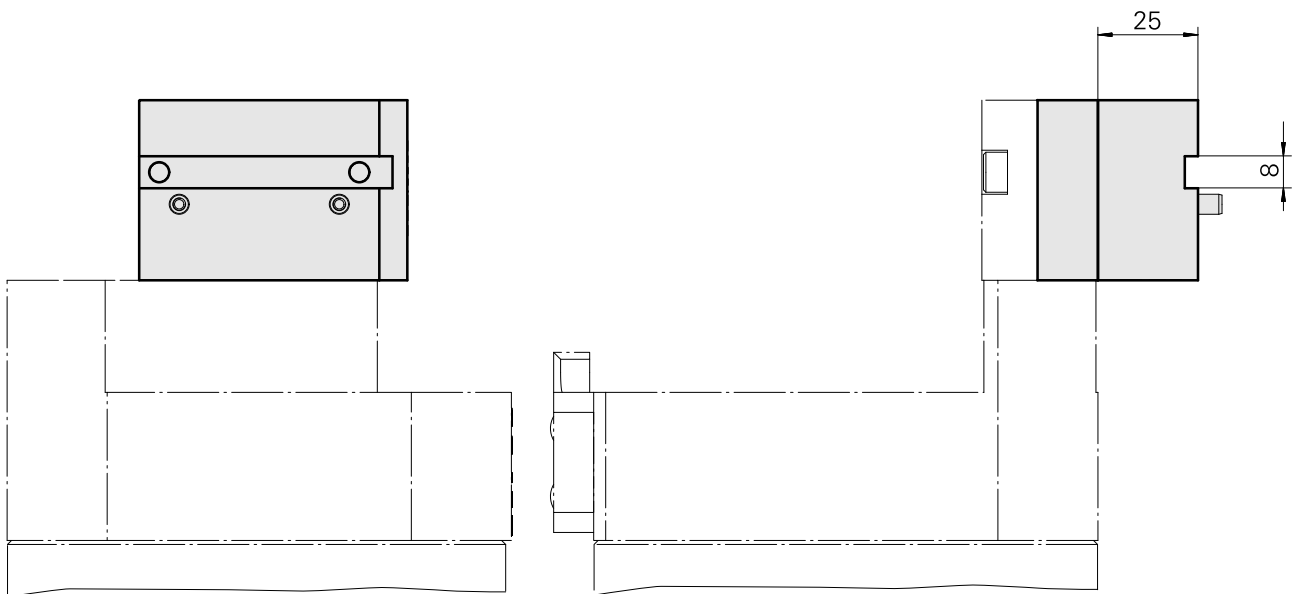

## Adapterplatte, 90° gedreht

### Technische Daten

WZH Zubehörkategorie

Platte Hinterbohren. MS16