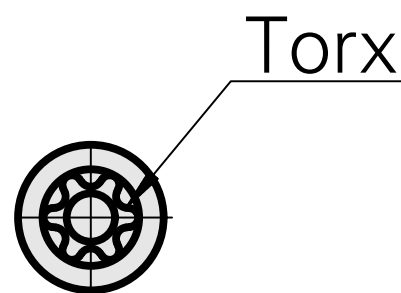

Perno di brocciatura Torx 45

Caratteristiche tecniche

Categoria acces. portautensile	Perno di brocciatura
Attacco	Torx 45
Attacco per utensile	12mm

Documenti

Non sono disponibili download per questo prodotto