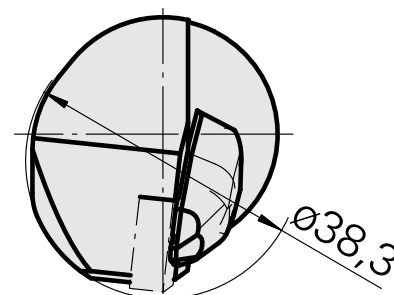

## INDEX CAPTO C3 para CN.. 1204.., direita, com ranhura da pinça

### Características técnicas

PF Categoria de acessórios

INDEX CAPTO C3

Recepção

para CN.. 1204..

Inserções de troca rápida

para suporte de ferra. tornear