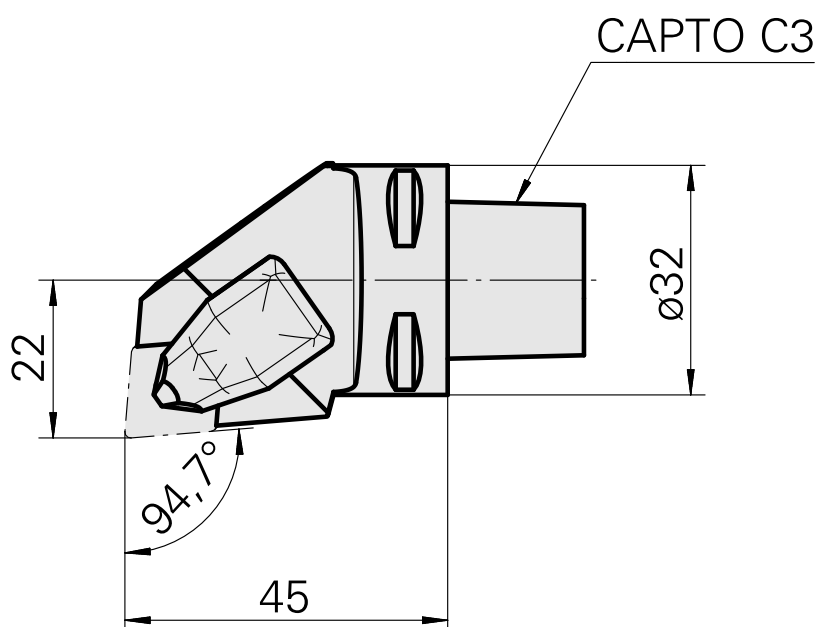

## INDEX CAPTO C3 para CN.. 1204.., direita, com ranhura da pinça

### Características técnicas

PF Categoria de acessórios

INDEX CAPTO C3

Recepção

para CN.. 1204..

Inserções de troca rápida

para suporte de ferra. tornear