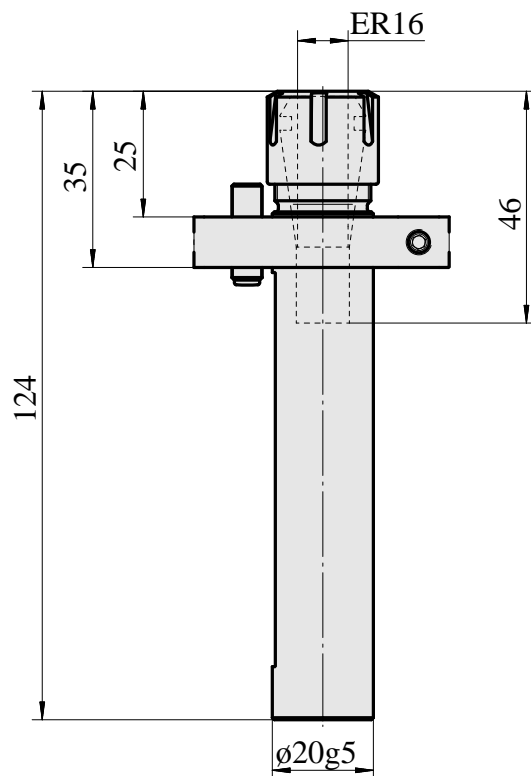

Porta-brocas Haste 20 ER16

Características técnicas

| | |
|----------------------|-------------------|
| Haste TNL | Haste 20 |
| Acionamento | não acionado |
| Fixação TNL | Pino pré-centrado |
| Refrigeração | interno |
| Pressão (até) | 120 bar |
| Recepção | ER16 |
| X [mm] | - |
| Y [mm] | - |
| Z [mm] | 40,5 |
| Produtos INDEX TRAUB | TNL12 |

Documentos

Não há downloads disponíveis para este produto

Acessórios

Necessário para operação

Chave

ID do produto : 10621809

ID anterior do produto : 490219.2161

| | | | |
|---|------------------|----------------------------------|---|
| PF Categoria de acessórios Ferramenta | Recepção ER16 | Tipo de pinça de aperto ER 16 | Fixação do tipo porca Rosca com diâmetro reduzido |
| Ferramenta para pinças Chaves de boca | | | |

Acessórios opcionais

Tool holder accessories

Porca tensora

ID do produto : 10178506

ID anterior do produto : 901939.6161

| | | | |
|-------------------------------------|------------------|----------------------------------|---|
| PF Categoria de acessórios Garra | Recepção ER16 | Tipo de pinça de aperto ER 16 | Fixação do tipo porca Rosca com diâmetro reduzido |
|-------------------------------------|------------------|----------------------------------|---|

[Pinça de aperto, selado](#)

ID do produto : 10433061
ID anterior do produto : W999083-
