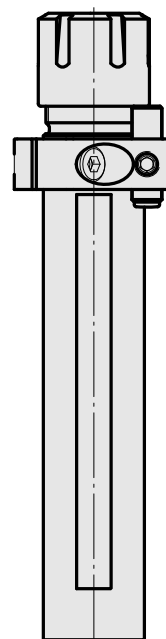

Porta-brocas Haste 20 ER16

Características técnicas

| | |
|----------------------|-------------------|
| Haste TNL | Haste 20 |
| Acionamento | não acionado |
| Fixação TNL | Pino pré-centrado |
| Refrigeração | interno |
| Pressão (até) | 120 bar |
| Recepção | ER16 |
| X [mm] | - |
| Y [mm] | - |
| Z [mm] | 40,5 |
| Produtos INDEX TRAUB | TNL12 |

Documentos

Não há downloads disponíveis para este produto

Acessórios

Necessário para operação

Chave

ID do produto : 10621809

ID anterior do produto : 490219.2161

| | | | |
|---|------------------|----------------------------------|---|
| PF Categoria de acessórios Ferramenta | Recepção ER16 | Tipo de pinça de aperto ER 16 | Fixação do tipo porca Rosca com diâmetro reduzido |
| Ferramenta para pinças Chaves de boca | | | |

Acessórios opcionais

Tool holder accessories

Porca tensora

ID do produto : 10178506

ID anterior do produto : 901939.6161

| | | | |
|-------------------------------------|------------------|----------------------------------|---|
| PF Categoria de acessórios Garra | Recepção ER16 | Tipo de pinça de aperto ER 16 | Fixação do tipo porca Rosca com diâmetro reduzido |
|-------------------------------------|------------------|----------------------------------|---|

[Pinça de aperto, selado](#)

ID do produto : 10433061
ID anterior do produto : W999083-
