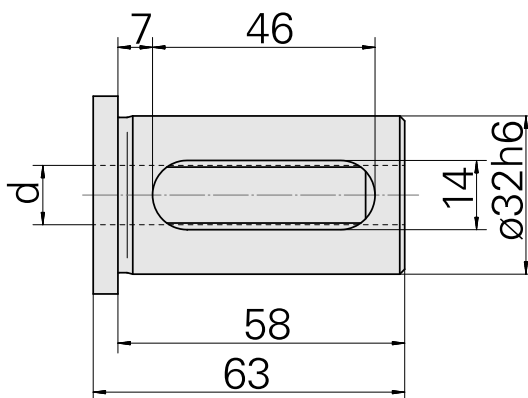

Bussola attacco con manicotto D32/ 25mm

Caratteristiche tecniche

Categoria acces. portautensile	Bussola attacco con manicotto
Attacco	D32
Attacco per utensile	25mm

Documenti

Non sono disponibili download per questo prodotto