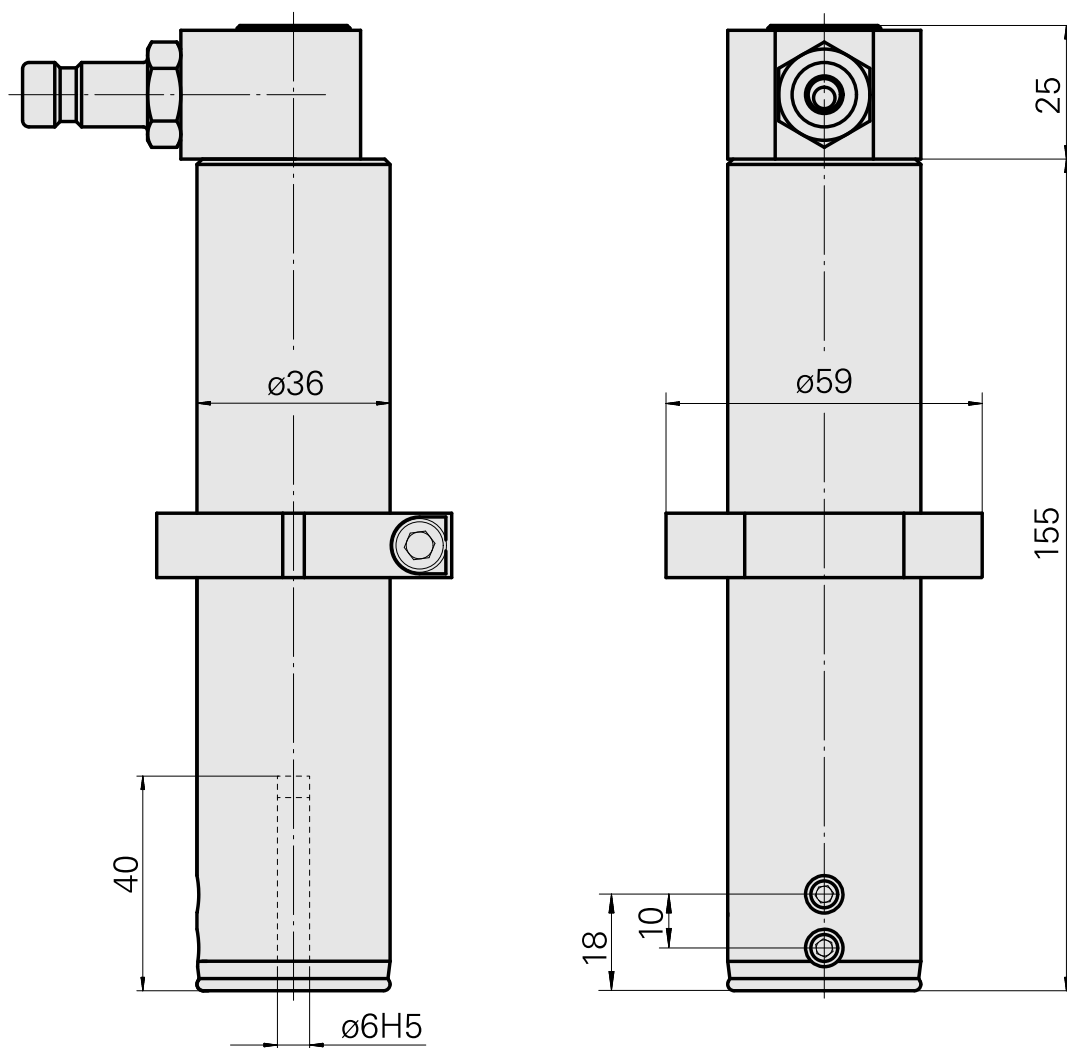

Porte-foret D6

Données techniques

Entraînement	non entraîné
Fixation MS	Bague de serrage D36
Arrosage	central
Pression	80 bar
Attachement	D6
X [mm]	-
Y [mm]	-
Z [mm]	-
Produits INDEX TRAUB	MS32C • MS52C • MS32-6.2 • MS40-6 • MS40-8 • MS52-6.3 • MS32-6.3

Documents

Aucun téléchargement n'est disponible pour ce produit

Accessoires

Accessoires optionnels

Autres accessoires

[Embrayage SP-006-0-WR513-11-2 Serie LP](#)

ID produit : 10837142

Ancienne ID produit : 474940.0112

[Nipple SP-006-1-WR013-11 Serie LP](#)

ID produit : 10186287

Ancienne ID produit : 474946.25
