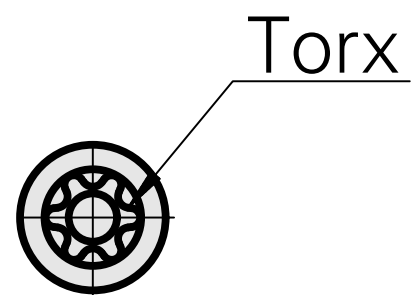

Perno di brocciatura Torx 15

Caratteristiche tecniche

Categoria acces. portautensile	Perno di brocciatura
Attacco	Torx 15
Attacco per utensile	12mm

Documenti

Non sono disponibili download per questo prodotto