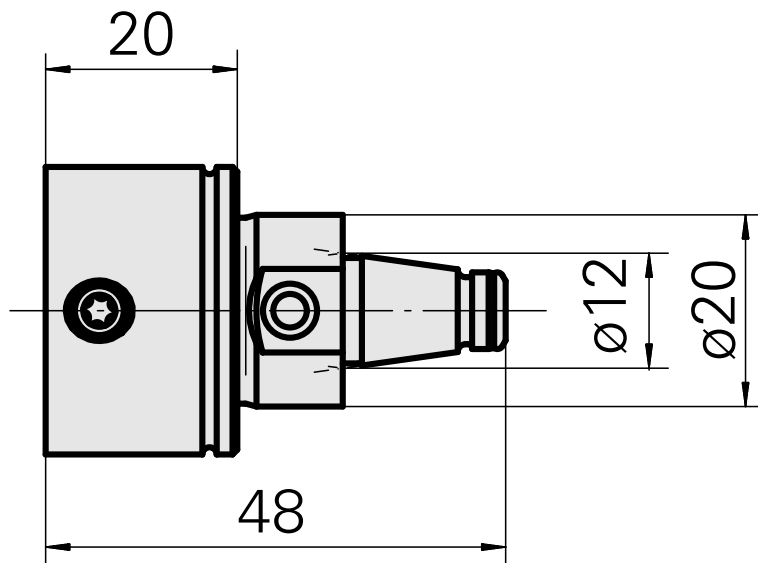

WFB 20-12 WFB 20-12, Verlängerung

Technische Daten

WZH Zubehörkategorie	WFB 20-12
Aufnahme	WFB 20-12
Schnellwechseleinsätze	sonstige Aufnahmen

Dokumente

Produkthinweise

[DE \(pdf\)](#)

[EN \(pdf\)](#)

[FR \(pdf\)](#)

[PT \(pdf\)](#)

Zubehör

Optionales Zubehör

weiteres Zubehör

[Stift-Gewinde W&F M6x1x7 T15 M 6x1x7](#)

Artikel-Id : 10004947

frühere Artikel-Id : 326171
