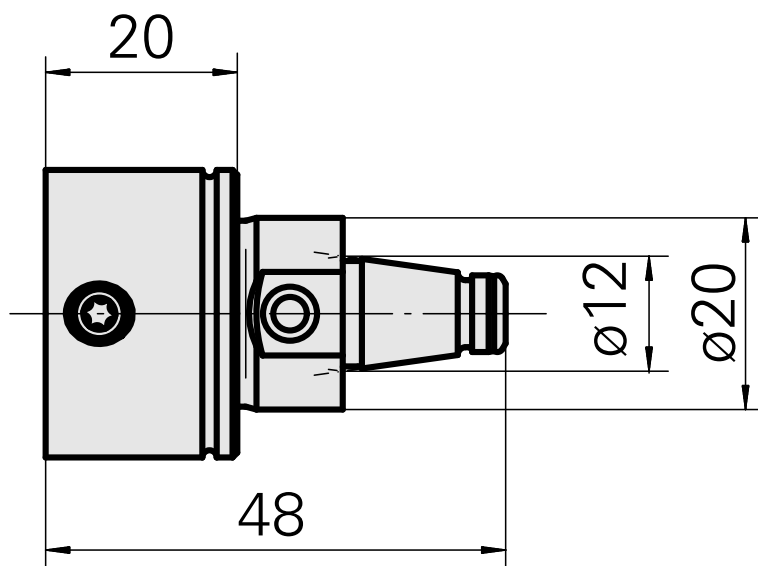

### Caratteristiche tecniche

Categoria acces. portautensile	WFB 20-12
Attacco	WFB 20-12
Accessorio per cambio rapido	altri attacchi