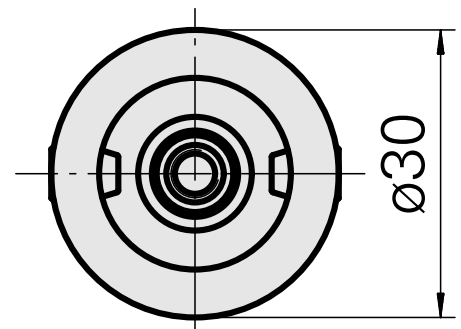

### Caratteristiche tecniche

Categoria acces. portautensile	WFB 20-12
Attacco	WFB 20-12
Accessorio per cambio rapido	altri attacchi