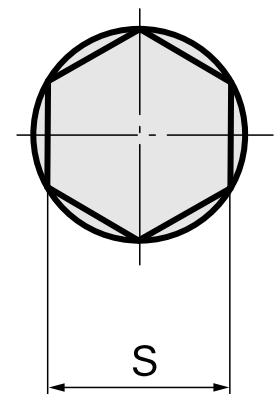

Perno di brocciatura SW12 mm

Caratteristiche tecniche

Categoria acces. portautensile	Perno di brocciatura
Attacco	SW12 mm
Attacco per utensile	12mm

Documenti

Non sono disponibili download per questo prodotto