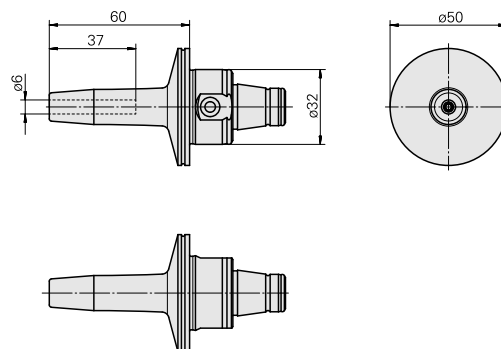

WFB 32-20 Mandrin de frettage D6

Technical data

Catégorie d'accessoires PO

WFB 32-20

Attachement

Mandrin de frettage D6

Inserts à changement rapide

attachement fretté