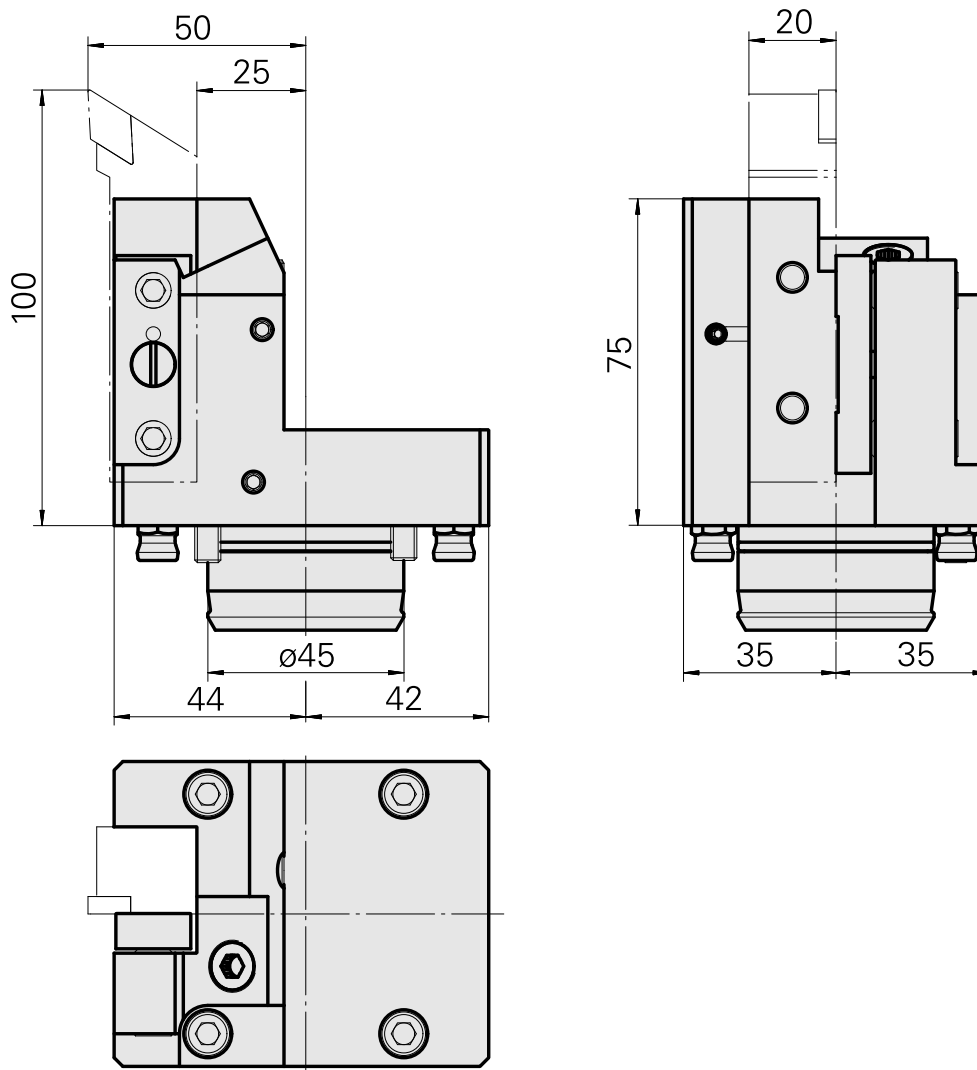

PO de tournage KPS 45 Carré 20x20

Données techniques

Queue KPS	KPS 45
Entraînement	non entraîné
Arrosage	central et extérieur
Attachement	Carré 20x20
Pression	80 bar
X [mm]	75
Y [mm]	-
Z [mm]	25
Produits INDEX TRAUB	ABC65 • TNK42/65 • C200 Tandem

Documents

Aucun téléchargement n'est disponible pour ce produit

Accessoires

Accessoires optionnels

Autres accessoires

[Douille 4x8x12](#)

ID produit : 10831938

Ancienne ID produit : W02010.0002

[Vis creuse M12x1](#)

ID produit : 10757766

Ancienne ID produit : W02013.0001

[Buse à bille D8xM5](#)

ID produit : 10392450

Ancienne ID produit : W02019.0002
