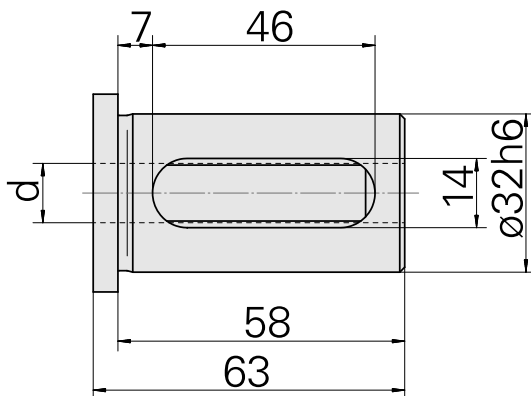

Bussola attacco con manicotto D32/ 24mm

Caratteristiche tecniche

Categoria acces. portautensile	Bussola attacco con manicotto
Attacco	D32
Attacco per utensile	24mm

Documenti

Non sono disponibili download per questo prodotto