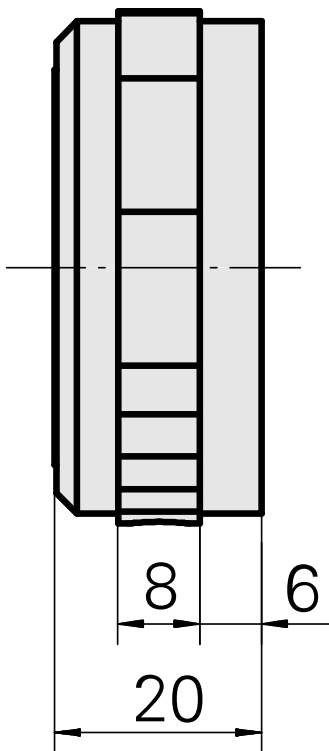

Rullo di goffatura, D50 mm

Caratteristiche tecniche

Categoria acces. portautensile

Rullo marcatore

Documenti

Non sono disponibili download per questo prodotto