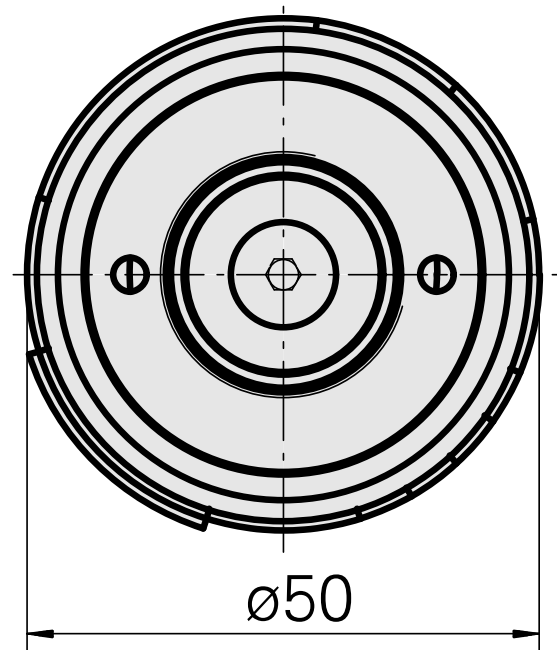

Rullo di goffatura, D50 mm

Caratteristiche tecniche

Categoria acces. portautensile

Rullo marcatore

Documenti

Non sono disponibili download per questo prodotto