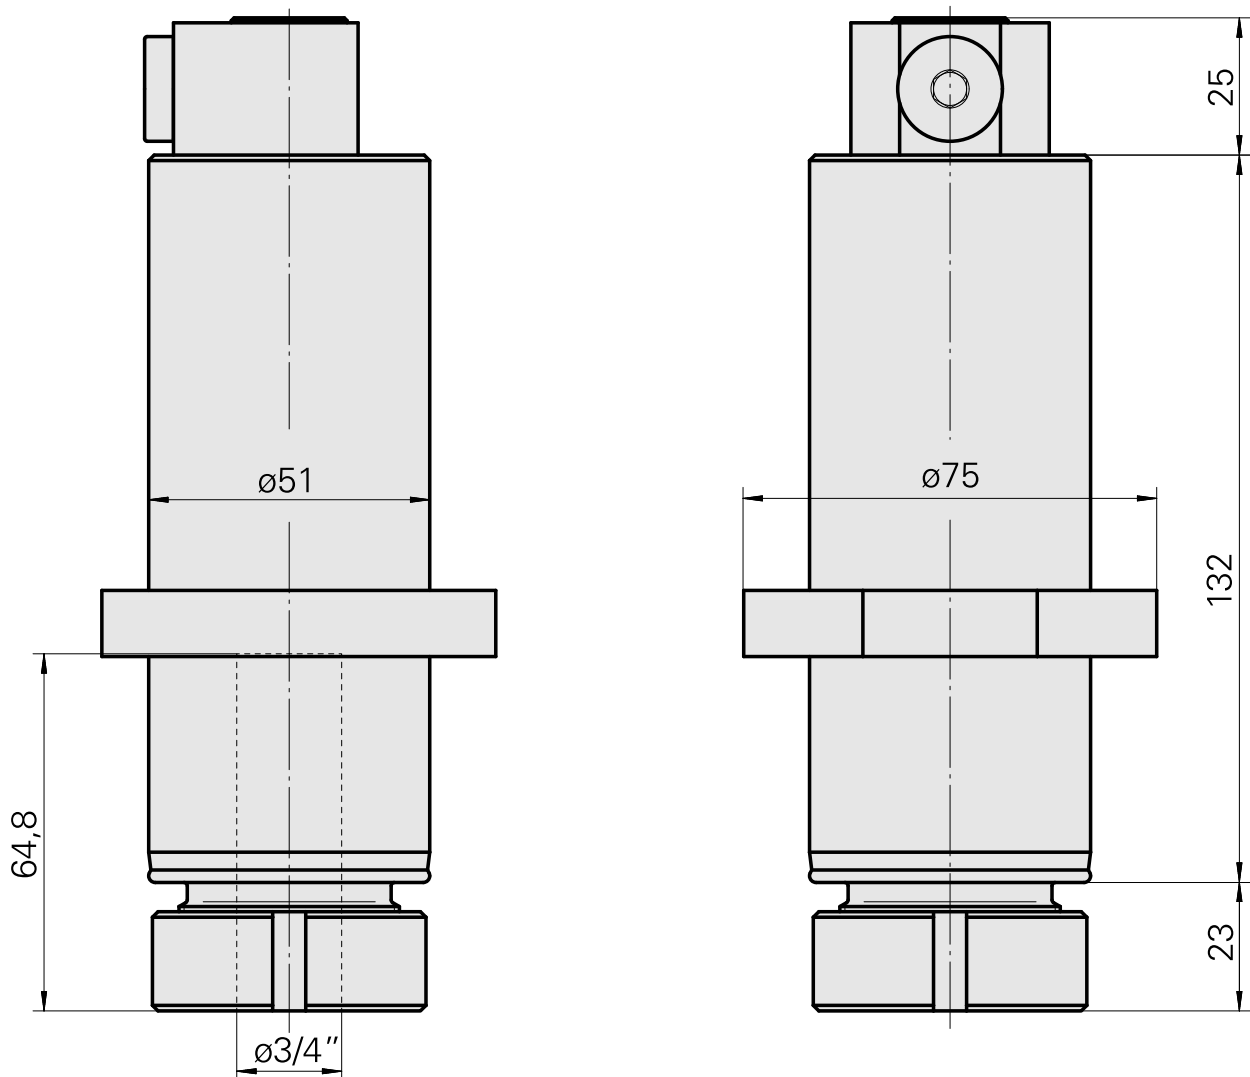

## Porta-brocas D3/4"

### Características técnicas

Acionamento	não acionado
Fixação MS	Trava de anel D51
Refrigeração	interno
Pressão (até)	80 bar
Recepção	D3/4"
X [mm]	-
Y [mm]	-
Z [mm]	-
Produtos INDEX TRAUB	MS52C