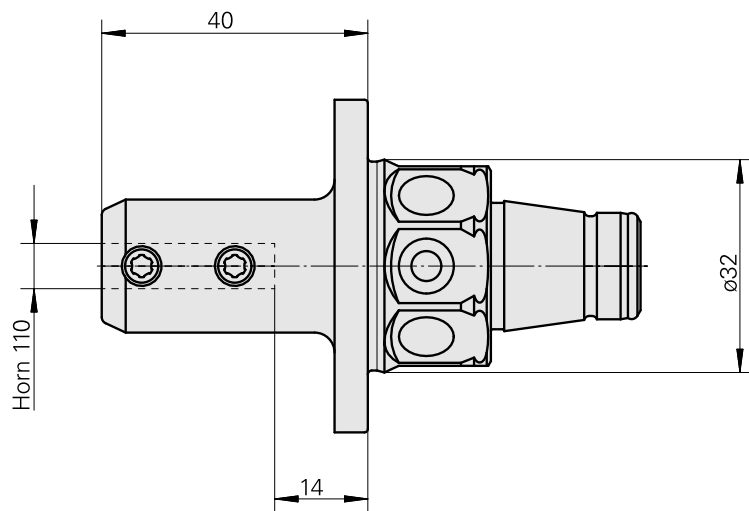

WFB 32-20 Horn Type 110

Technische Daten

WZH Zubehörkategorie

WFB 32-20

Aufnahme

Horn Typ 110

Schnellwechseleinsätze

Horn S-Mini