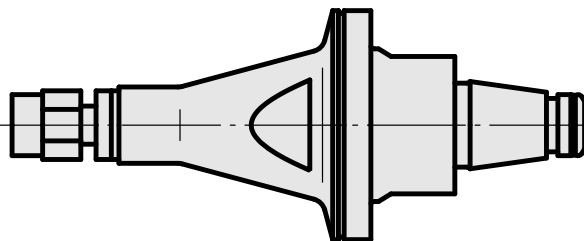

### Technische Daten

WZH Zubehörkategorie

WFB 20-12

Aufnahme

Fräswelle D5

Schnellwechseleinsätze

Fräsdornaufnahme