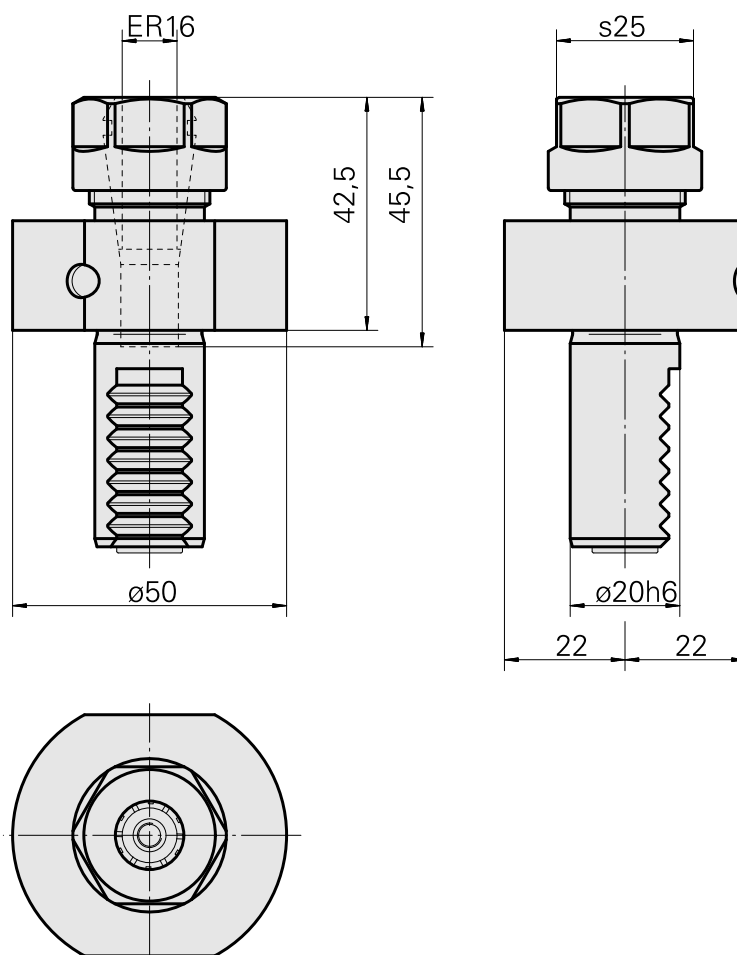

Portapunte VDI 20 ER16

Caratteristiche tecniche

Gambo VDI	VDI 20
Azionamento	non azionato
Fissaggio VDI	nessuno
Raffreddamento	interno
Pressione	20 bar
Attacco	ER16
ruotabile di 180°	no
Data carrier	controllare foro dell'attacco
X [mm]	42,5
Y [mm]	-
Z [mm]	-

Documenti

Non sono disponibili download per questo prodotto

Accessori

Necessario per l'esercizio

Chiave

Id prodotto : 10966369

Id prodotto precedente : 490219.0161

Categoria acces. portautensile Attrezzo per pinze di serrag.	Attacco ER16	Tipo pinza di serraggio ER 16	Tipo dado di serraggio Filettatura interna
Strumento per pinze Chiave dado di serraggio			

Accessori opzionali

Tool holder accessories

Dado di serraggio

Id prodotto : 12061390

Id prodotto precedente :

Dado di serraggio

Id prodotto : 10378189

Id prodotto precedente : 901939.01