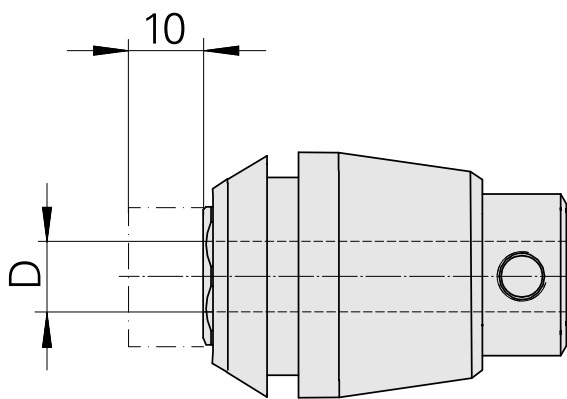

Pince ER pour tarauds ET 1-32 6mm

Données techniques

Catégorie d'accessoires PO	Pince ER pour tarauds
Attachement	ER32
Logement d'outils	6mm
Type de pince de bridage	ET 1-32

10588667
324255

INDEX

Documents