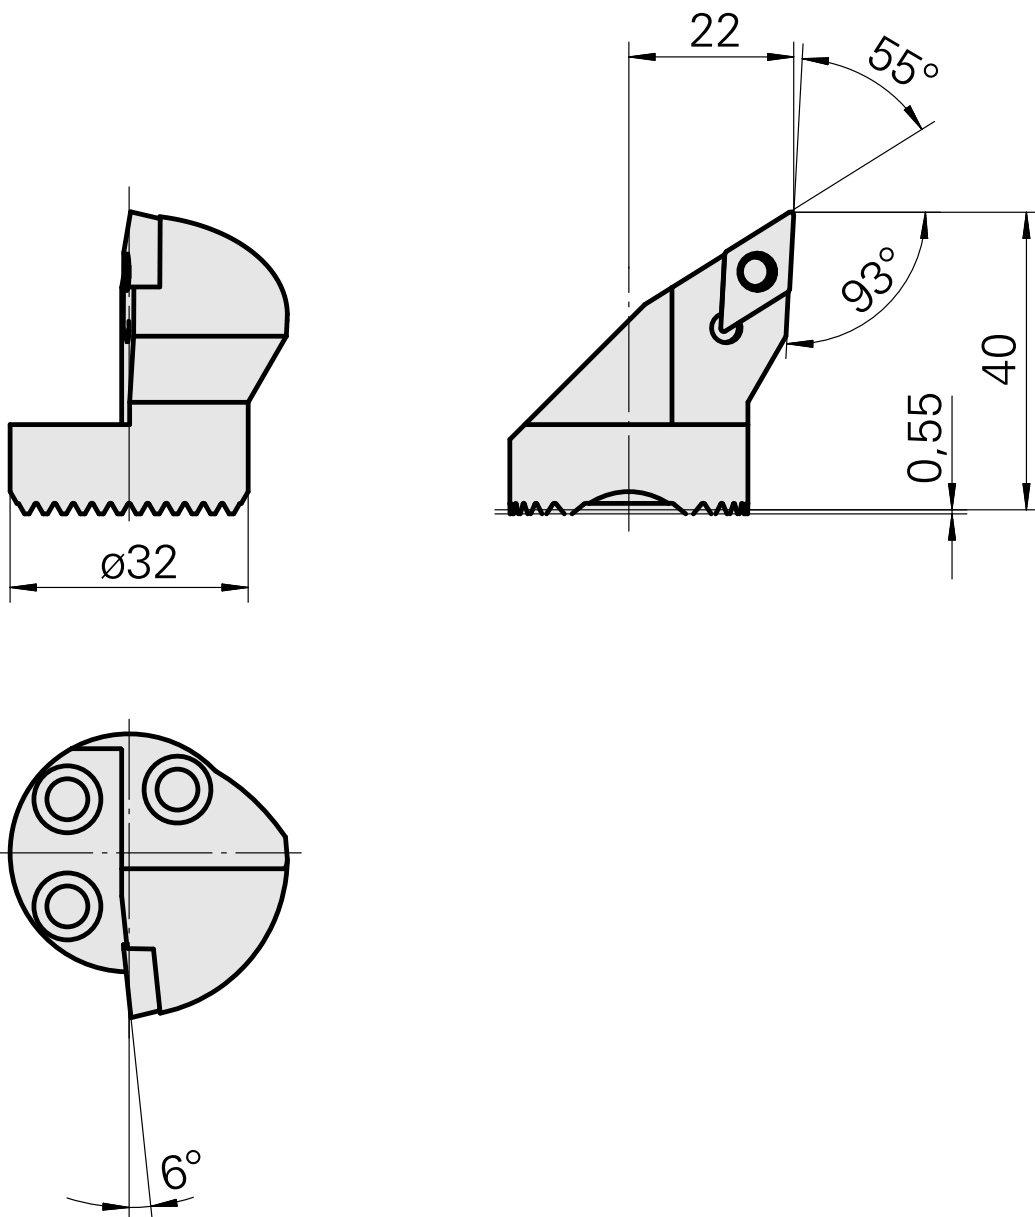

## Ausdrehkopf

### Technische Daten

Aufnahme	für DC.. 11T3..
Kühlung	innen
Druck	50 bar
X [mm]	40
Z [mm]	22
Produkte INDEX TRAUB	G220.3 • R200 • TNX65/42 • TNX220.3

### [Senkschraube Wohlhaupter Nr. 115673](#)

Artikel-Id : 10587078

frühere Artikel-Id : W00013.0026

---