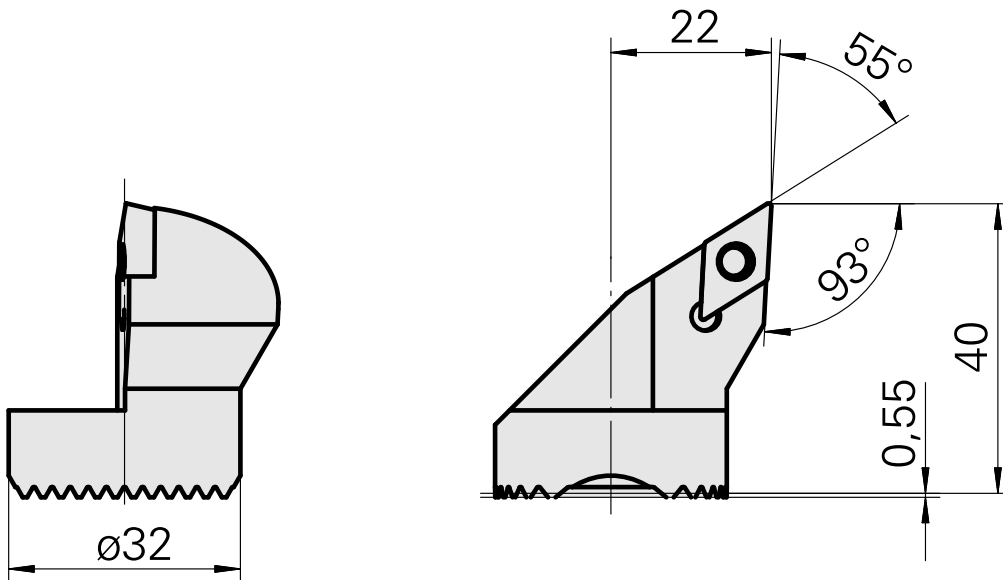

Ausdrehkopf

Technische Daten

Aufnahme	für DC.. 11T3..
Kühlung	innen
Druck	50 bar
X [mm]	40
Z [mm]	22
Produkte INDEX TRAUB	G220.3 • G220 • R200 • TNX65/42 • TNX220.3

Dokumente

Für dieses Produkt sind keine Downloads vorhanden

Zubehör

Zum Betrieb benötigt

[Senkschraube Wohlhaupter Nr. 115673](#)

Artikel-Id : 10587078

frühere Artikel-Id : W00013.0026
