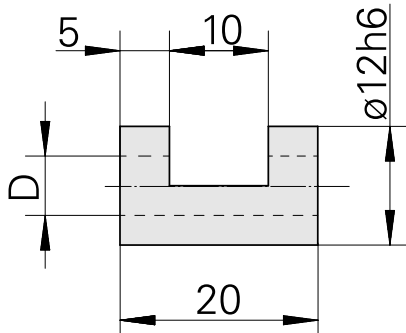

Bussola

Caratteristiche tecniche

Categoria acces. portautensile	Bussola di serraggio
Attacco	D12
Attacco per utensile	6,5 mm

Documenti

Non sono disponibili download per questo prodotto