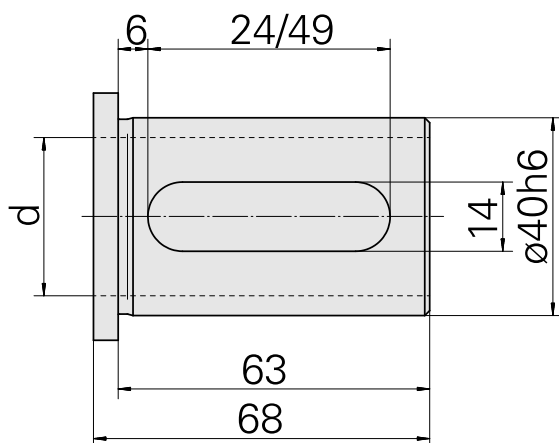

## Bussola attacco con manicotto D40/ 15mm

### Caratteristiche tecniche

Categoria acces. portautensile	Bussola attacco con manicotto
Attacco	D40
Attacco per utensile	15mm