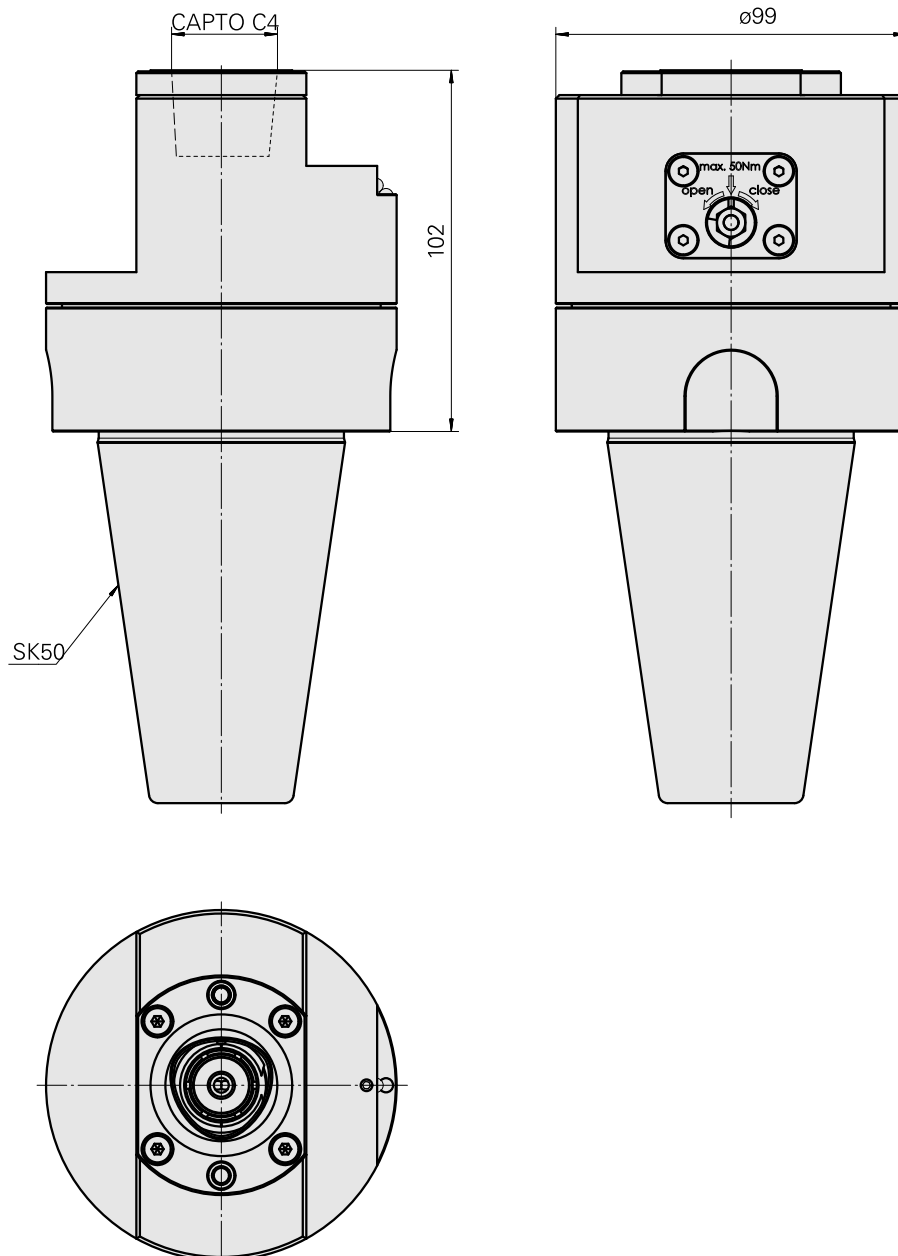

Adattatore

Caratteristiche tecniche

Categoria acces. portautensile

Adattatore disp. prerregolaz.

Attacco

SK50

Attacco per utensile

CAPTO C4