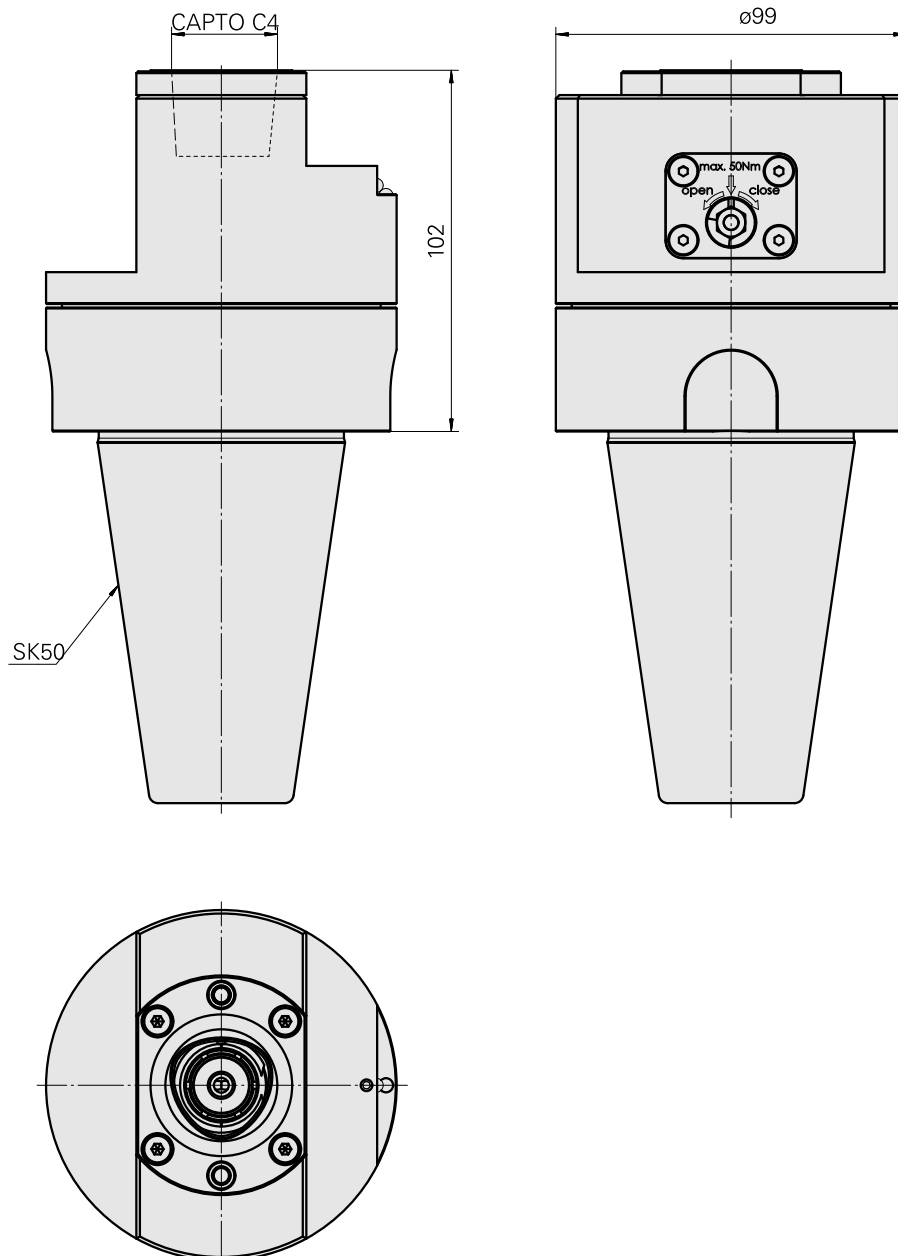

### Caratteristiche tecniche

Categoria acces. portautensile

Adattatore disp. prerogolaz.

Attacco

SK50

Attacco per utensile

INDEX CAPTO C4

10577772  
W9990957