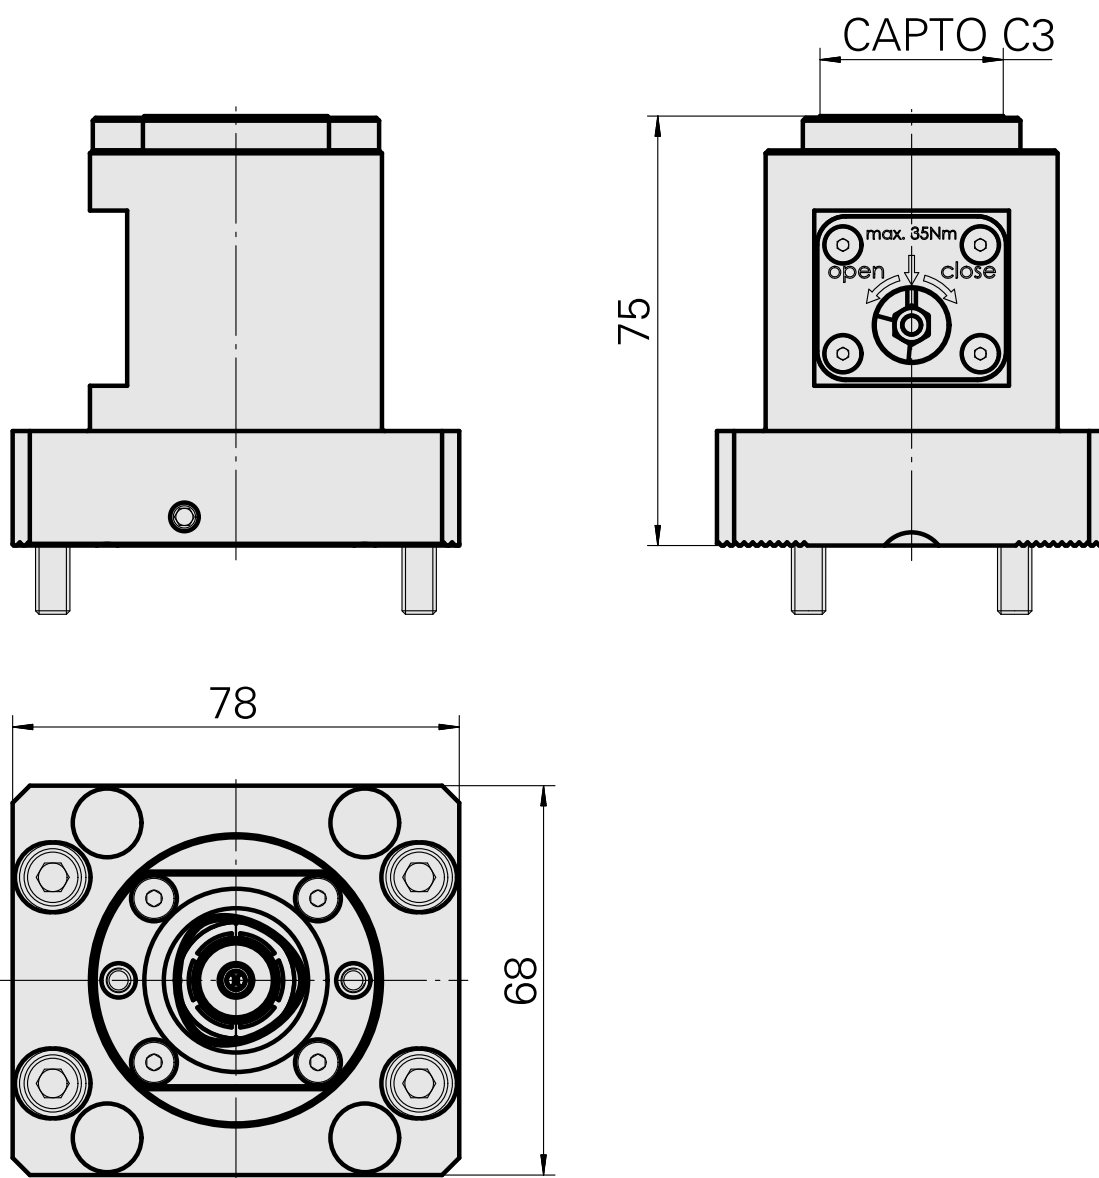

Attacco INDEX CAPTO C3

Caratteristiche tecniche

Azionamento	non azionato
Attacco	INDEX CAPTO C3
ruotabile di 180°	no
X [mm]	75
Y [mm]	–
Z [mm]	–
Prodotti INDEX TRAUB	ABC65 • TNK42/65

Documenti

Schede prodotto

[FR \(pdf\)](#)

[EN \(pdf\)](#)

[DE \(pdf\)](#)

Accessori

Accessori opzionali

Altri accessori

[Adattatore INDEX CAPTO C3 rotante](#)

Id prodotto : 10925971

Id prodotto precedente : WZ9990.3000F

[Adattatore INDEX CAPTO C3 fisso](#)

Id prodotto : 12062333

Id prodotto precedente :
