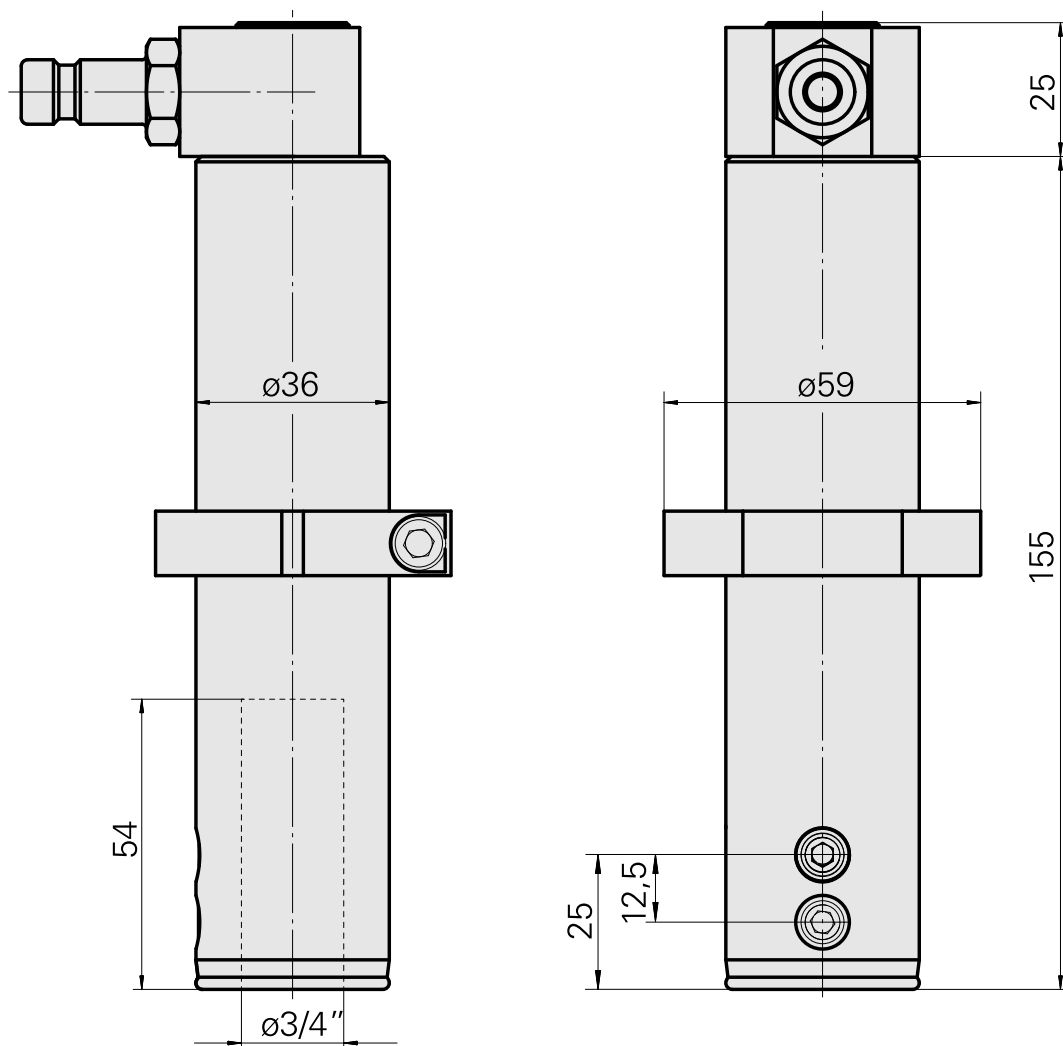

## Portapunte D3/4"

### Caratteristiche tecniche

Azionamento	non azionato
Fissaggio MS	Anello di bloccaggio D36
Raffreddamento	interno
Pressione	80 bar
Attacco	D3/4"
X [mm]	-
Y [mm]	-
Z [mm]	-
Prodotti INDEX TRAUB	MS32C • MS52C • MS32-6.2 • MS40-6 • MS40-8 • MS52-6.3 • MS32-6.3