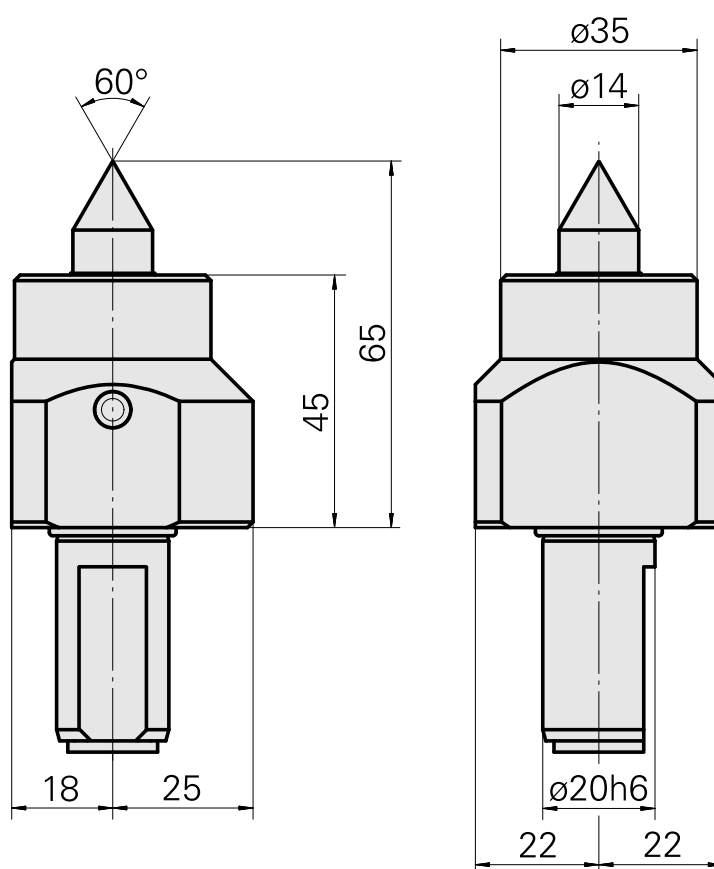

Supporto di guida per punte VDI 20, molleggiato, rotante

Caratteristiche tecniche

| | |
|-------------------|--------------|
| Gambo VDI | VDI 20 |
| Azionamento | non azionato |
| Fissaggio VDI | nessuno |
| ruotabile di 180° | no |
| X [mm] | 65 |
| Y [mm] | - |
| Z [mm] | - |