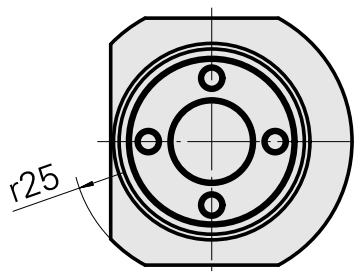

Supporto di guida per punte VDI 20, molleggiato, rotante

Caratteristiche tecniche

| | |
|-------------------|--------------|
| Gambo VDI | VDI 20 |
| Azionamento | non azionato |
| Fissaggio VDI | nessuno |
| ruotabile di 180° | no |
| X [mm] | 65 |
| Y [mm] | - |
| Z [mm] | - |