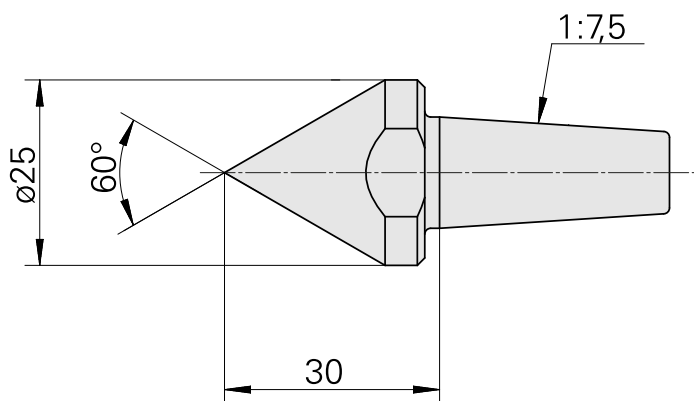

Zentrierspitze, 60° D25 mm für Hohlkörper

Technische Daten

WZH Zubehöorkategorie

Zentrierspitze, universal

Aufnahme

D15,14/Kegel 1:7,5

Dokumente

Für dieses Produkt sind keine Downloads vorhanden