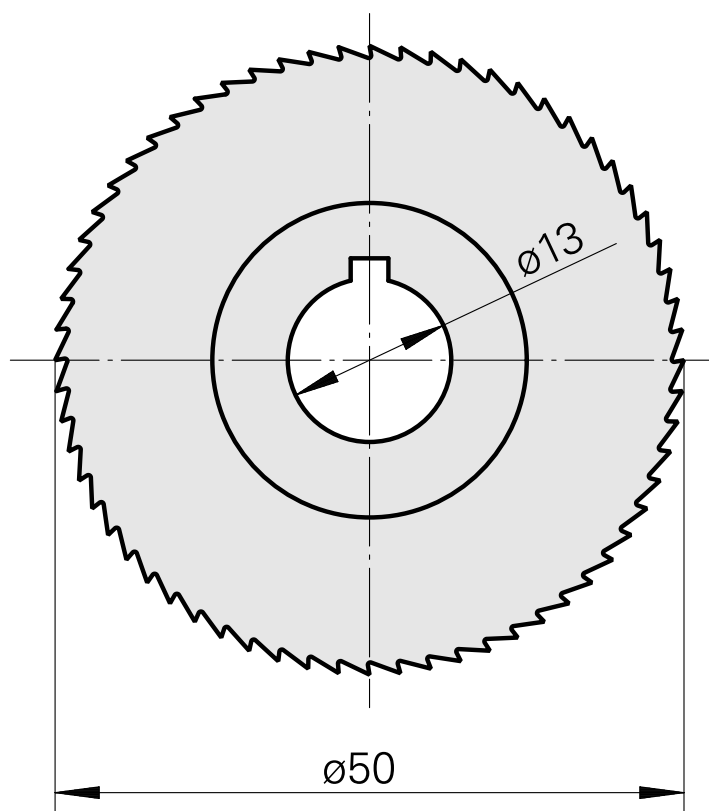

Nastro da sega, larghezza lama sega circolare 0,4 mm

Caratteristiche tecniche

Categoria acces. portautensile	Lama sega circolare d50
Attacco per utensile	13mm

Documenti

Non sono disponibili download per questo prodotto