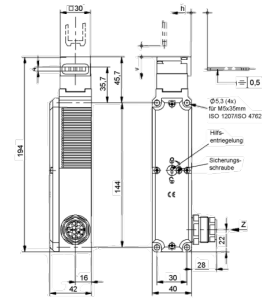

### Technische Daten

<b>Gruppi elettrici</b>	Interruttore di sicurezza
<b>Lunghezza</b>	194 Millimeter
<b>Larghezza</b>	40 Millimeter
<b>Altezza</b>	42 Millimeter
<b>Tensione</b>	24 Volt
<b>Tipo di tensione</b>	CC=
<b>Tipo di protezione</b>	IP65