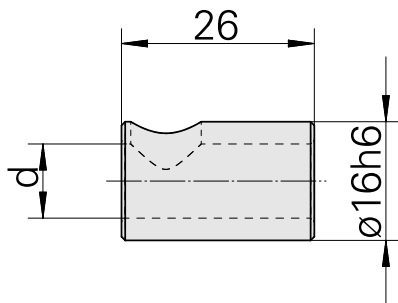

Bussola di serraggio D16/ 14mm

Caratteristiche tecniche

Categoria acces. portautensile	Bussola di serraggio
Attacco	D16
Attacco per utensile	14mm

Documenti

Non sono disponibili download per questo prodotto