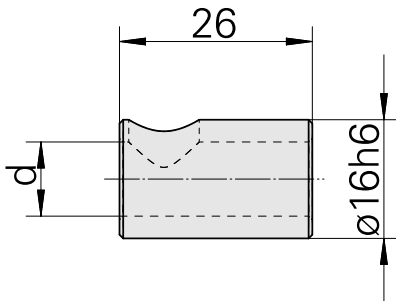

夹紧套 D16/ 14mm

技术特点

刀座附件类别	夹紧套
夹具	D16
刀具夹具	14mm

文件

没有针对此产品的任何下载