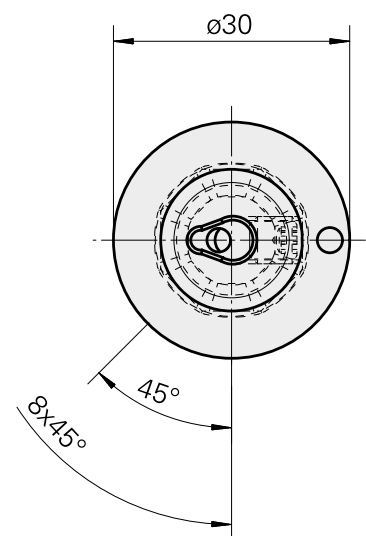

WFB 20-12 Horn Type 105

Caratteristiche tecniche

Categoria acces. portautensile	WFB 20-12
Attacco	Horn Type 105
Accessorio per cambio rapido	Horn S-Mini

Documenti

Non sono disponibili download per questo prodotto