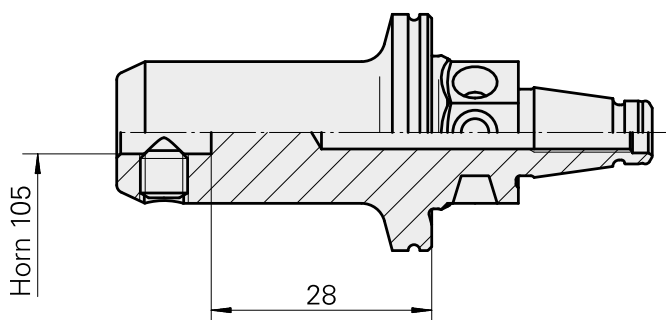

WFB 20-12 Horn Type 105

Caratteristiche tecniche

Categoria acces. portautensile	WFB 20-12
Attacco	Horn Type 105
Accessorio per cambio rapido	Horn S-Mini

Documenti

Non sono disponibili download per questo prodotto