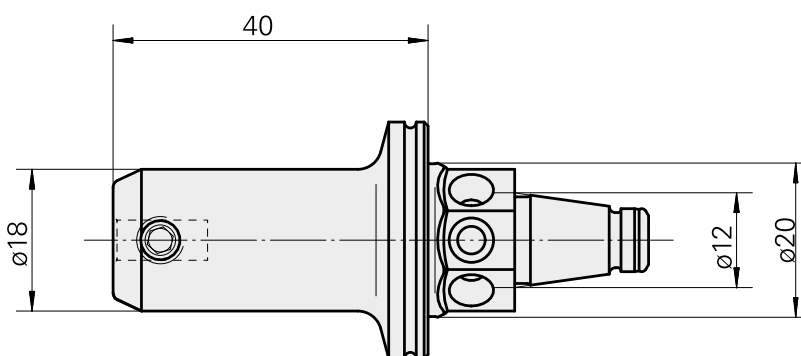

WFB 20-12 Horn Type 105

Caratteristiche tecniche

Categoria acces. portautensile	WFB 20-12
Attacco	Horn Type 105
Accessorio per cambio rapido	Horn S-Mini

Documenti

Non sono disponibili download per questo prodotto