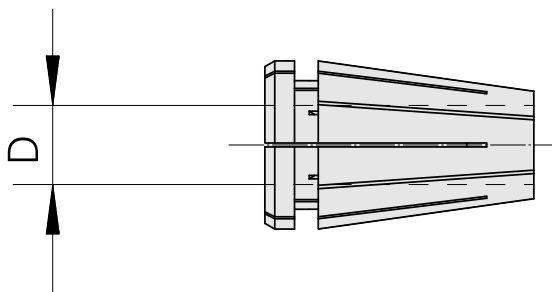

Pinze di serraggio ER ER 8-UP 2,5-3mm, precisione Ultra

Caratteristiche tecniche

Categoria acces. portautensile	Pinze di serraggio ER
Attacco	ER8
Attacco per utensile	2,5-3mm
Tipo pinza di serraggio	ER 8-UP