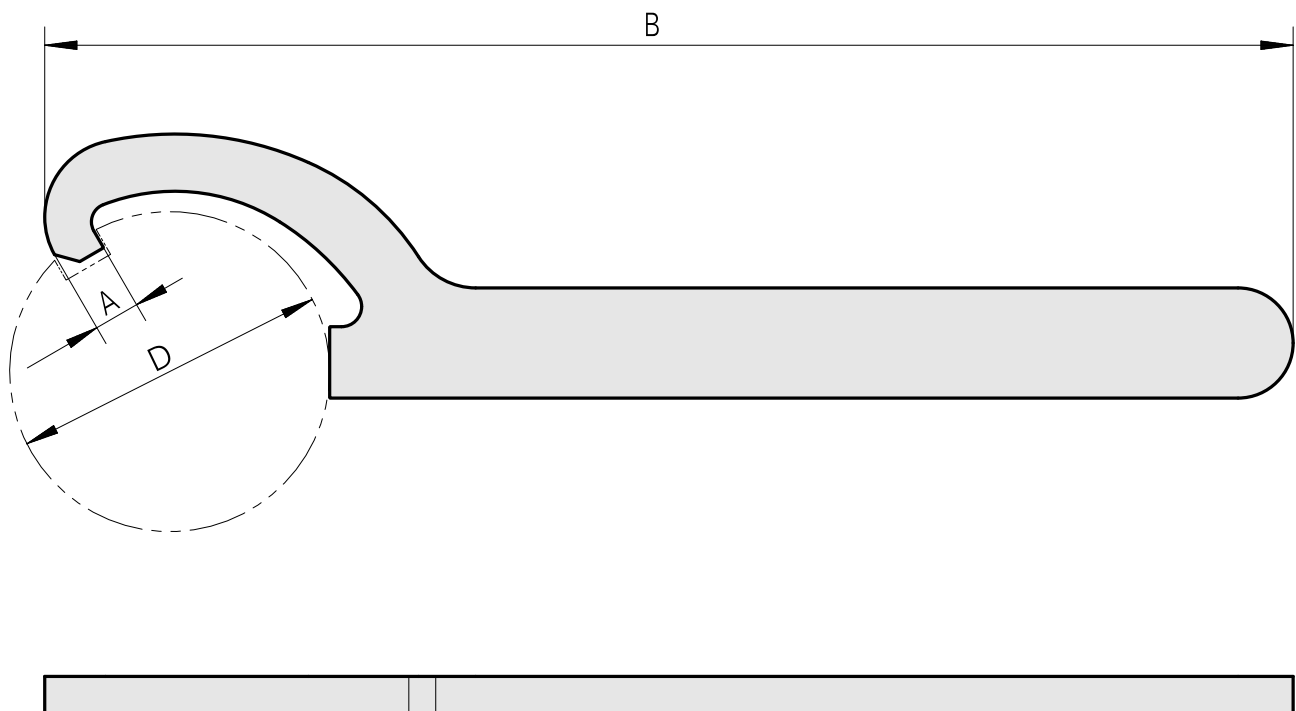

Chiave a gancio

Caratteristiche tecniche

Categoria acces. portautensile

Attrezzo per pinze di serrag.

Tipo dado di serraggio

Diametro esterno 55-62 mm

Strumento per pinze

Chiave a gancio