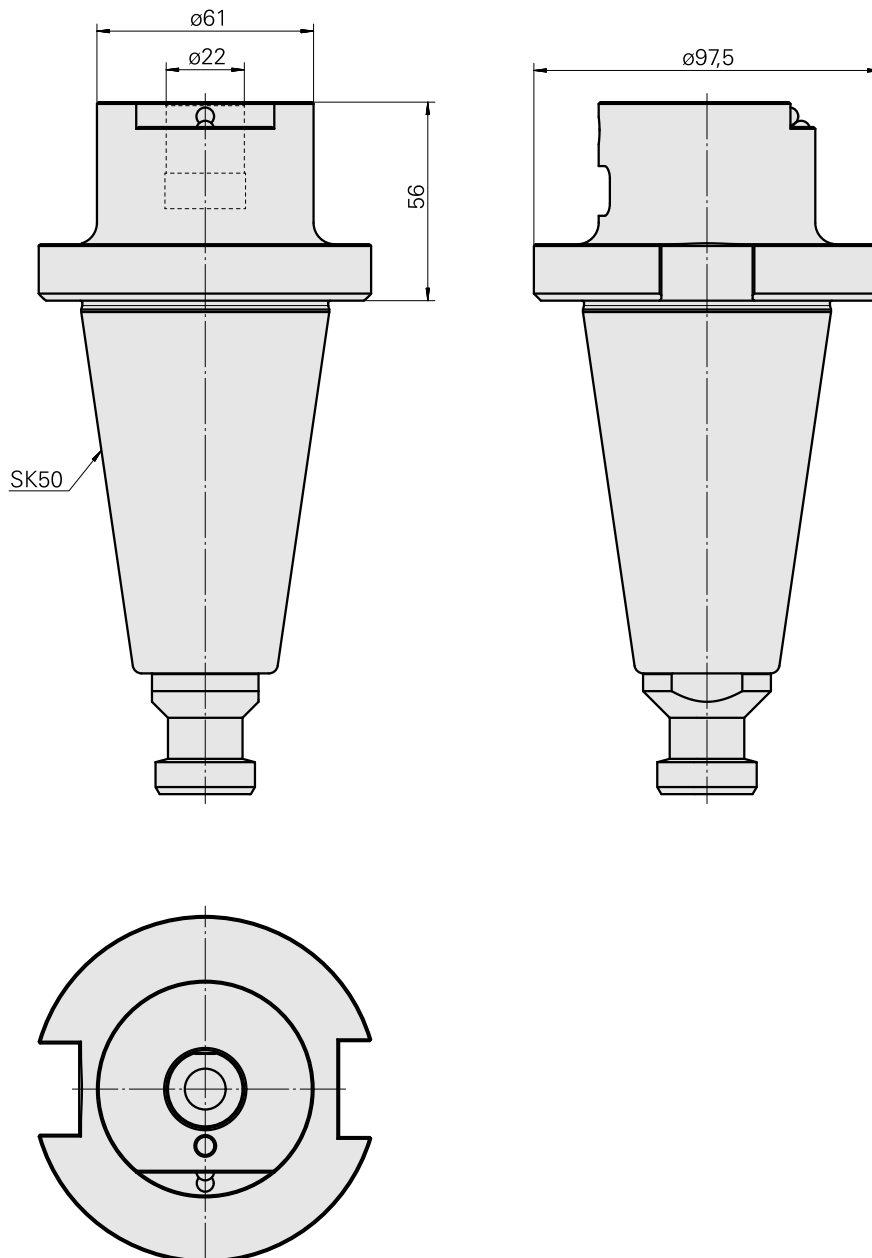

Adattatore

Caratteristiche tecniche

Categoria acces. portautensile

Adattatore disp. preregolaz.

Attacco

SK50

Attacco per utensile

Supporto portapunte D22mm