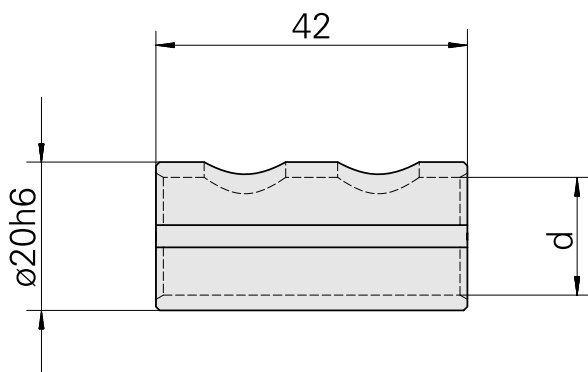

Aufnahmebuchse D20/ 8mm

Technische Daten

WZH Zubehörkategorie	Aufnahmebuchse
Aufnahme	D20
Werkzeugaufnahme	8mm

Dokumente

Für dieses Produkt sind keine Downloads vorhanden