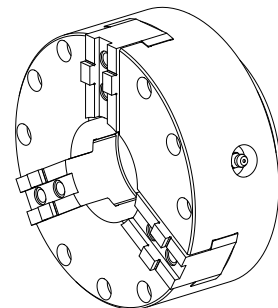

### Caratteristiche tecniche

<b>Prodotti INDEX TRAUB</b>	MS52-6.3
<b>Passaggio del mandrino</b>	52mm
<b>Lato di lavorazione</b>	Mandrino sincrono
<b>Lin. prod. di altri produtt.</b>	KFD-HS140/3
<b>Attacco mandrino</b>	
<b>Lin. prod. di altri produtt.</b>	Roehm