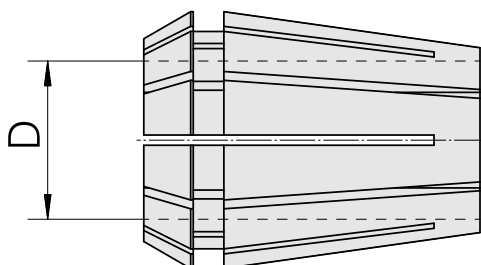

## ER-Porta pinça ER 25 14-15mm

### Características técnicas

PF Categoria de acessórios	ER-Porta pinça
Recepção	ER25
Alojamento de ferramenta	14-15mm
Tipo de pinça de aperto	ER 25