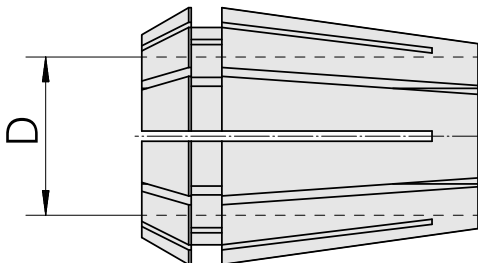

## Pinze di serraggio ER ER 25 14-15mm

### Caratteristiche tecniche

|                                       |                       |
|---------------------------------------|-----------------------|
| <b>Categoria acces. portautensile</b> | Pinze di serraggio ER |
| <b>Attacco</b>                        | ER25                  |
| <b>Attacco per utensile</b>           | 14-15mm               |
| <b>Tipo pinza di serraggio</b>        | ER 25                 |