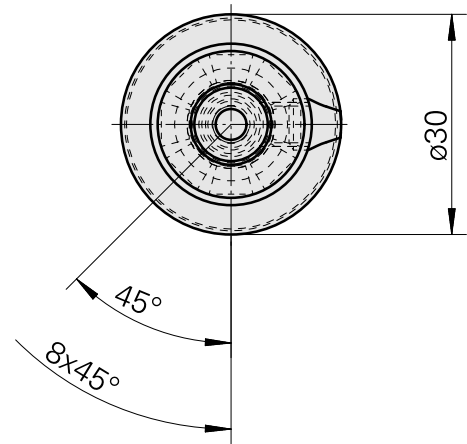

WFB 20-12 D10

Technische Daten

WZH Zubehörkategorie

WFB 20-12

Aufnahme

D10

Schnellwechseleinsätze

Ausdrehhalter

Dokumente

Für dieses Produkt sind keine Downloads vorhanden

Zubehör

Optionales Zubehör

weiteres Zubehör

[Stellschraube M 5x15](#)

Artikel-Id : 10491071
frühere Artikel-Id : 326794

[Stift-Gewinde 45H M 6x 5 913](#)