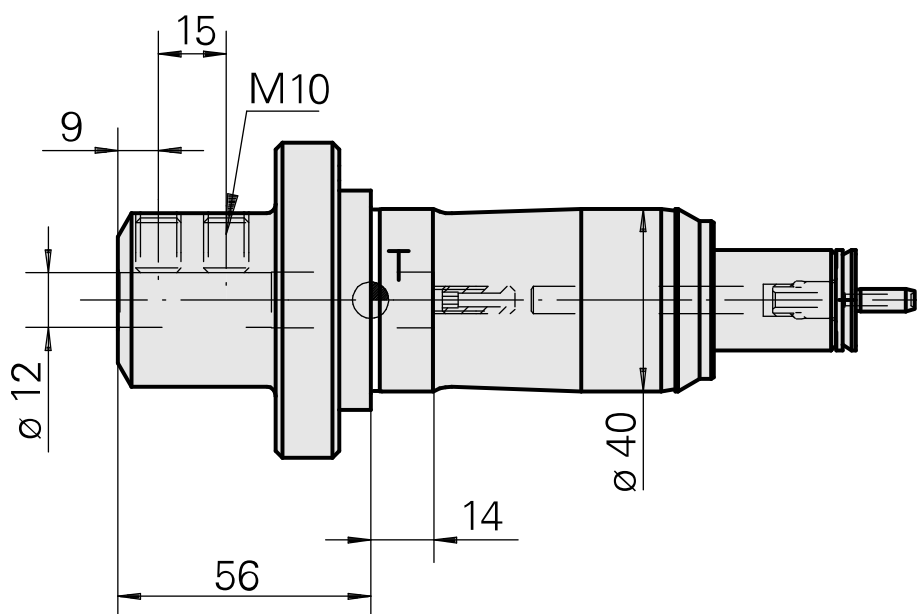

Portapunte Gambo 40 D12

Technical data

Gambo TNL	Gambo 40
Azionamento	non azionato
Raffreddamento	interno
Pressione	120 bar
Attacco	D12
Prodotti INDEX TRAUB	TNK36 • TNL26

10549148
984509

INDEX

Documents

No downloads available for this product