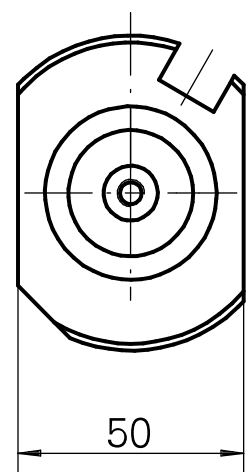

Portapunte Gambo 40 D12

Technical data

Gambo TNL	Gambo 40
Azionamento	non azionato
Raffreddamento	interno
Pressione	120 bar
Attacco	D12
Prodotti INDEX TRAUB	TNK36 • TNL26

10549148
984509

INDEX

Documents

No downloads available for this product