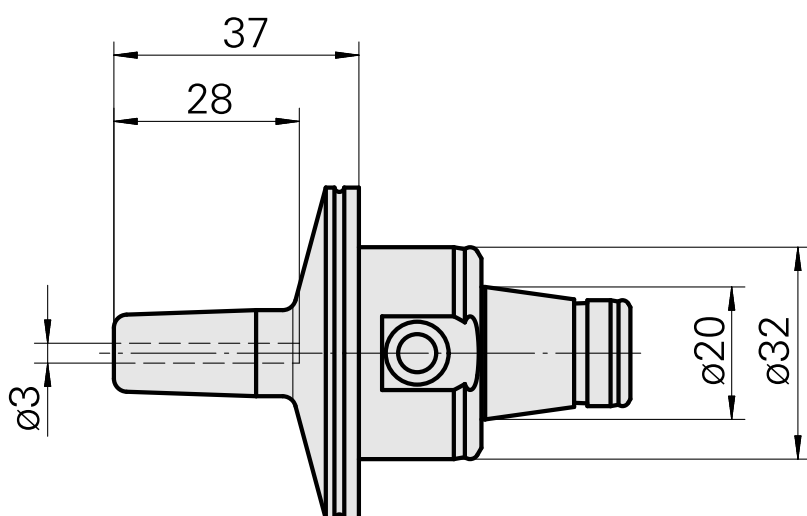

WFB 32-20 Schrumpfaufnahme D3

Technische Daten

WZH Zubehörkategorie

WFB 32-20

Aufnahme

Schrumpfaufnahme D3

Schnellwechseleinsätze

Schrumpfaufnahme