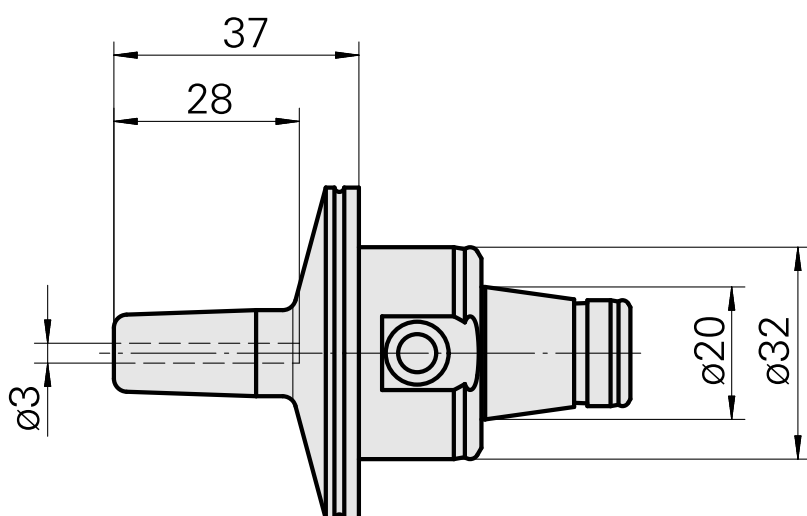

WFB 32-20 Attacco calettamento caldo D3

Caratteristiche tecniche

Categoria acces. portautensile

WFB 32-20

Attacco

Attacco calettamento caldo D3

Accessorio per cambio rapido

attacco caletta. a caldo