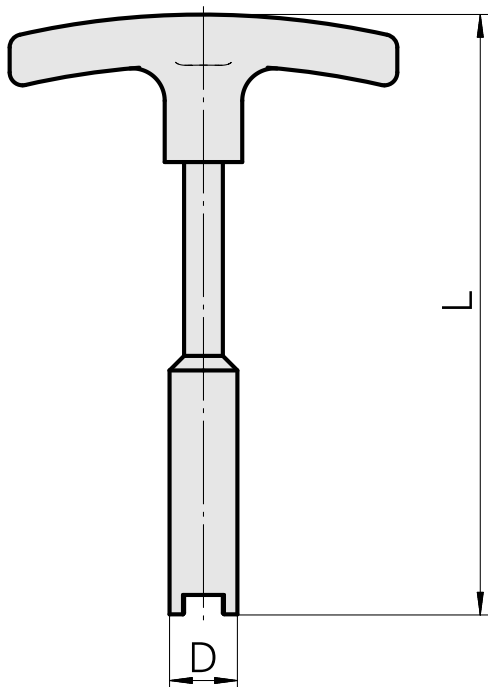

Chiave a tubo quadro

Caratteristiche tecniche

Categoria acces. portautensile

Strumento per adattatore KSS

Attacco

HSK 40 A/C

| Artikel-Id | D | L | HSK |
|------------|-------|-----|-----|
| 10532354 | ø10,5 | 112 | 40 |
| 11033867 | ø14,5 | 117 | 50 |
| 10352082 | ø16,5 | 122 | 63 |