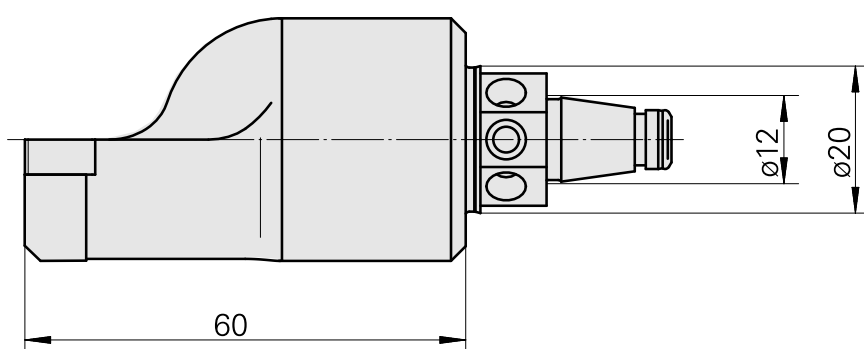

WFB 20-12 per CC.. 09T3.., destra, senza scanalatura pinza

Caratteristiche tecniche

Categoria acces. portautensile	WFB 20-12
Attacco	per CC.. 09T3..
Accessorio per cambio rapido	supporto portapezzo

Documenti