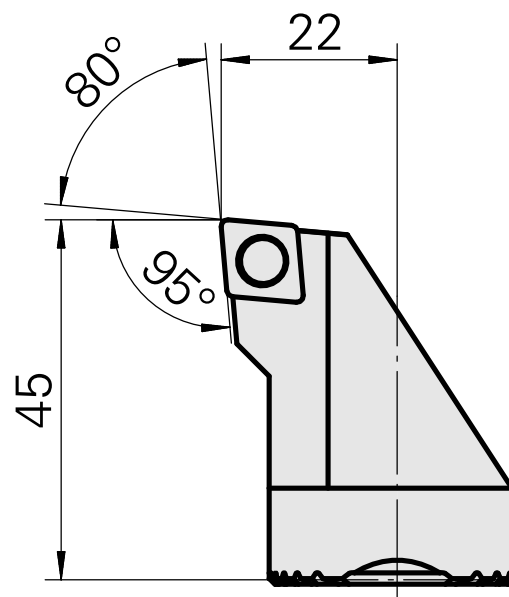

Testa per alesare per CC.. 09T3..

Caratteristiche tecniche

Attacco	per CC.. 09T3..
Raffreddamento	interno
Pressione	50 bar
X [mm]	45
Z [mm]	22
Prodotti INDEX TRAUB	G220.3 • G220 • R200 • TNX65/42 • TNX220.3

Documenti

Non sono disponibili download per questo prodotto

Accessori

Accessori opzionali

Altri accessori

[Vite svasata Wohlhaupter Nr. 115673](#)

Id prodotto : 10587078

Id prodotto precedente : W00013.0026
