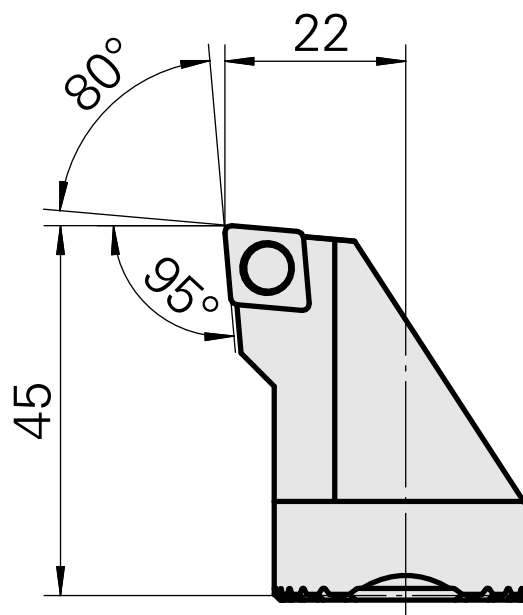

## Testa per alesare per CC.. 09T3..

### Caratteristiche tecniche

Attacco	per CC.. 09T3..
Raffreddamento	interno
Pressione	50 bar
X [mm]	45
Z [mm]	22
Prodotti INDEX TRAUB	G220.3 • R200 • TNX65/42 • TNX220.3