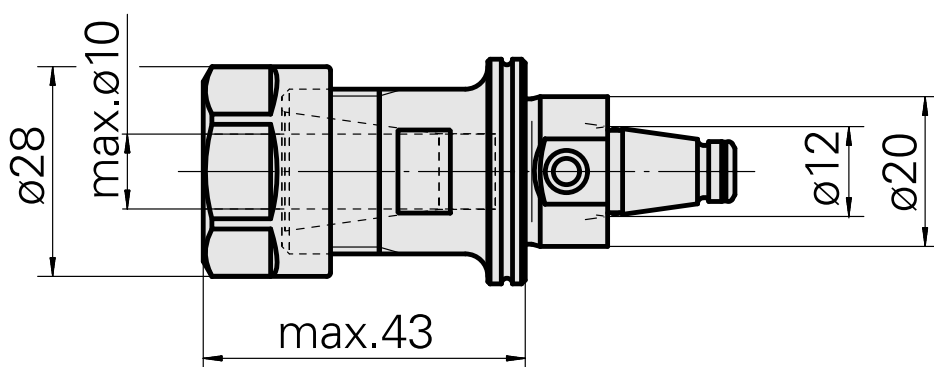

WFB 20-12 ER16

Caratteristiche tecniche

Categoria acces. portautensile	WFB 20-12
Attacco	ER16
Accessorio per cambio rapido	attacco pinza di serraggio

Documenti

Non sono disponibili download per questo prodotto

Accessori

Necessario per l'esercizio

[Chiave](#)

Id prodotto : 10966369

Id prodotto precedente : 490219.0161

Categoria acces. portautensile Attrezzo per pinze di serrag.	Attacco ER16	Tipo pinza di serraggio ER 16	Tipo dado di serraggio Filettatura interna
Strumento per pinze Chiave dado di serraggio			