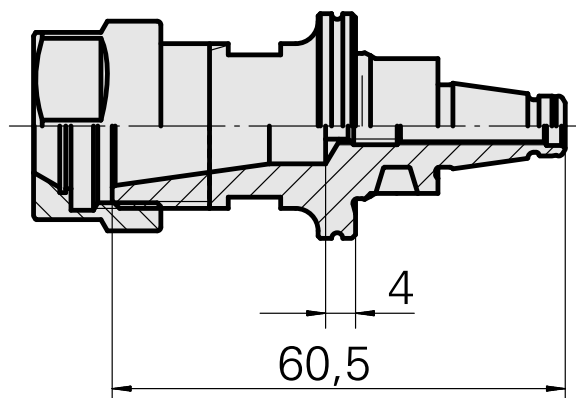

WFB 20-12 ER16

Technical data

Categoria acces. portautensile	WFB 20-12
Attacco	ER16
Accessorio per cambio rapido	attacco pinza di serraggio

Documents

No downloads available for this product

Accessories

Required for operation