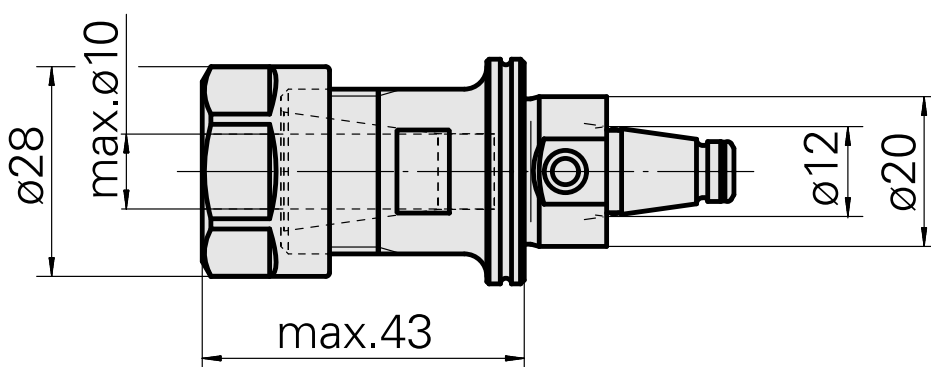

WFB 20-12 ER16

Technical data

Categoria acces. portautensile	WFB 20-12
Attacco	ER16
Accessorio per cambio rapido	attacco pinza di serraggio

Documents

No downloads available for this product

Accessories

Required for operation

[Chiave](#)

Product ID : 10966369

Previous product ID : 490219.0161

Categoria acces. portautensile Attrezzo per pinze di serrag.	Attacco ER16	Tipo pinza di serraggio ER 16	Tipo dado di serraggio Filettatura interna
Strumento per pinze Chiave dado di serraggio			

Optional accessories

Tool holder accessories

[Clamping nut](#)

Product ID : 10378189

Previous product ID : 901939.01

TH accessories category Clamping nut	Mounting ER16	Collet type ER 16	Clamping nut type Female thread
--------------------------------------------	------------------	----------------------	------------------------------------

[Clamping collet, sealed](#)

Product ID : 10433061
Previous product ID : W999083-

[Adjusting screw M 5x10](#)

Product ID : 10674886
Previous product ID : 326793
